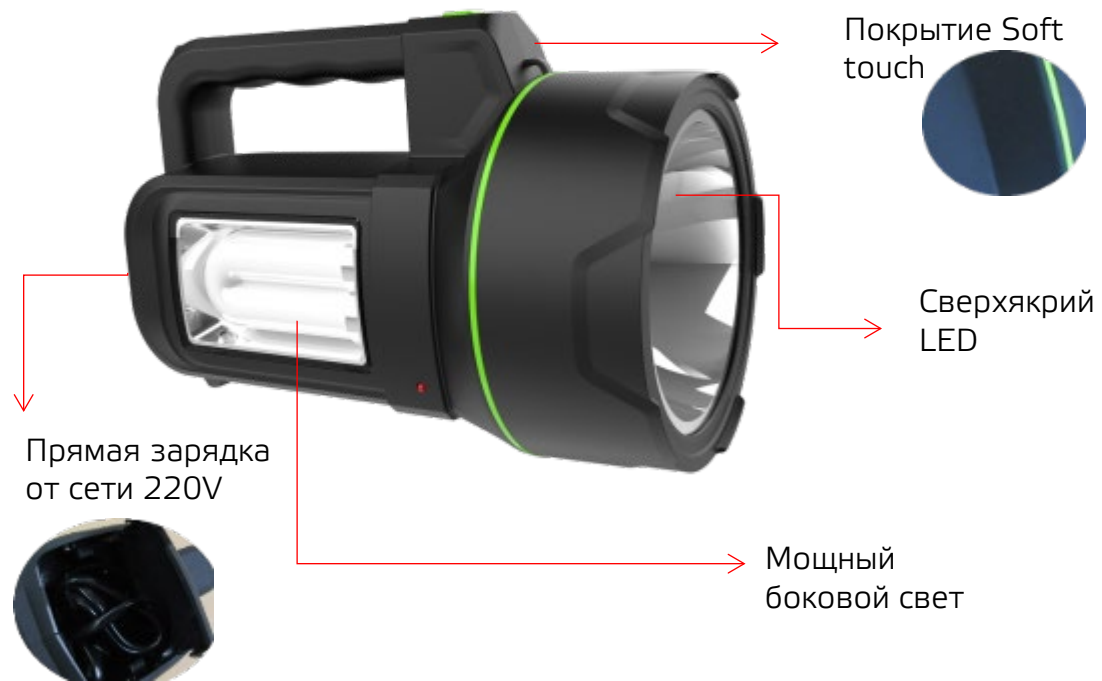

Прожекторные фонари

Характеристики

Покрытие Soft touch

Сверхяркий LED

Прямая зарядка от сети 220V

Мощный боковой свет

GF602

Практичный выбор
Два фонаря в одном
Удобный
Легкий
Емкий Li-ion аккумулятор

gauss

Мощность	11 Вт
Световой поток	400 лм
Дальность света	400 м
Кол-во режимов	4
Работа без подзарядки	до 8 часов
Тип питания	Li-ion 4 800 mAh
Размер	205x140x116 мм
Степень защиты	IP42
Вес	0,56 кг
Гарантия	1 год

Универсальное решение с двумя типами источника света. Прямая зарядка от сети от шнура, который удобно располагается в корпусе фонаря. Фонарь можно использовать не только в бытовых условиях, но для решения любых профессиональных задач.