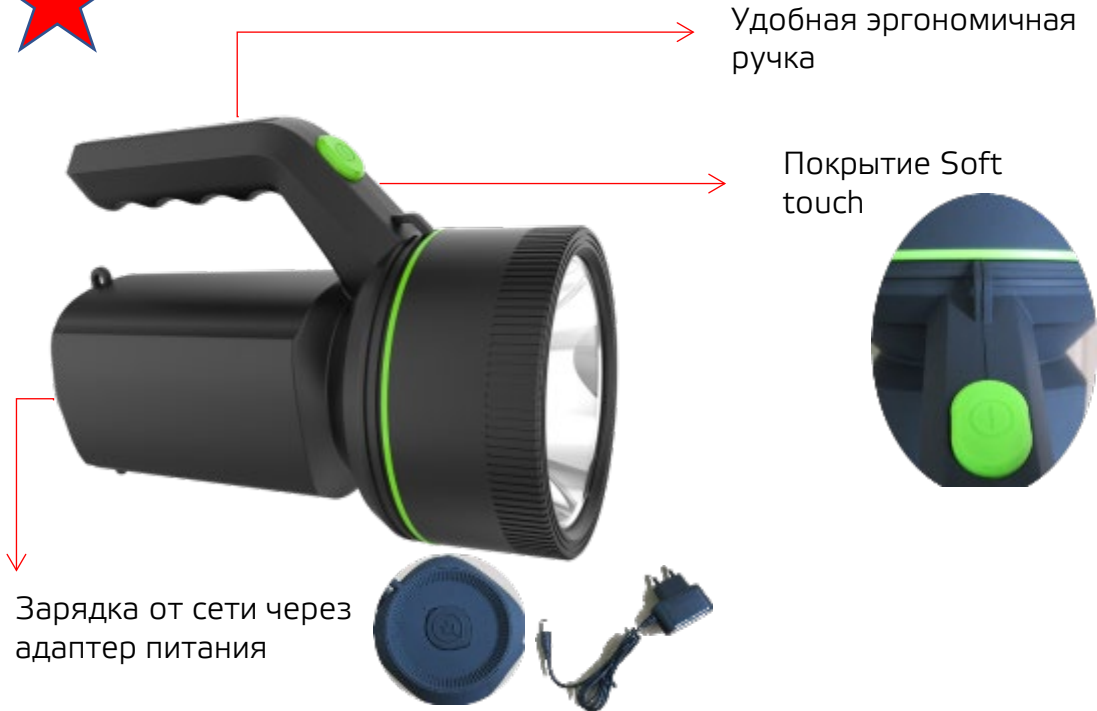

Прожекторные фонари

Характеристики

Удобная эргономичная ручка

Покрытие Soft touch

Зарядка от сети через адаптер питания

GF601

Практичный выбор
Компактный
Удобный
Легкий
Li-ion аккумулятор

Мощность	7 Вт
Световой поток	200 лм
Дальность света	350 м
Кол-во режимов	3
Работа без подзарядки	до 6 часов
Тип питания	Li-ion 3 000 mAh
Размер	215x117x145 мм
Степень защиты	IP42
Вес	0,49 кг
Гарантия	1 год

Классический дизайн с современной начинкой. Мощный светодиод и емкий аккумулятор, обеспечат комфортное освещение и длительную непрерывную работу. Фонарь можно использовать не только в бытовых условиях, но для решения любых профессиональных задач.

gauss