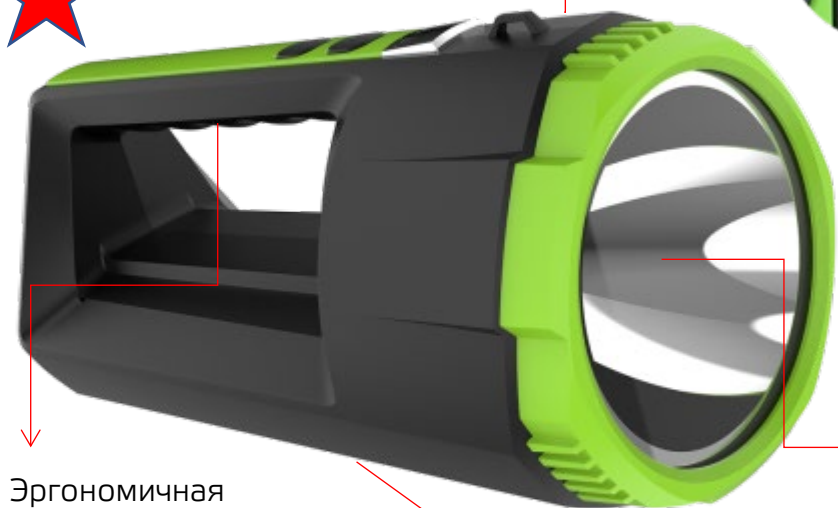

Прожекторные фонари

Характеристики

Эргономичная рукоятка

Дополнительный мощный фонарь COB