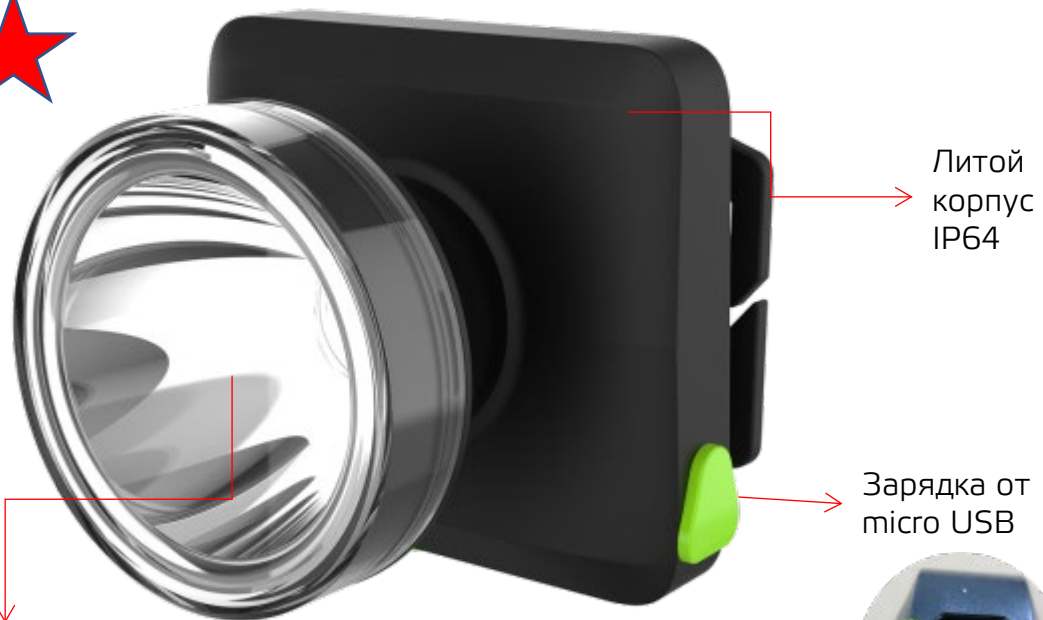

gauss

gauss

Налобные фонари

Характеристики

Литой корпус
IP64

Зарядка от
micro USB

Яркий LED
Высокая дальность света

GF401