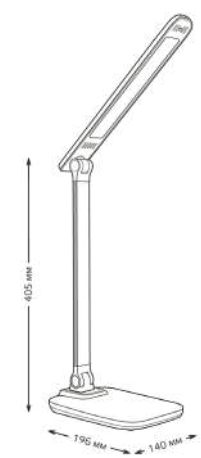

СВЕТИЛЬНИКИ В2С

Светильник настольный Gauss Qplus GTL504

Артикул	Мощность	Световой поток	Цвет
GT5041	10 W	590 lm	белый

-20%

СВЕТИЛЬНИКИ В2С

Светильник настольный Gauss Qplus GTL701

Артикул	Мощность	Световой поток	Цвет
GT7014	6 W	330 lm	розовый

-20%

СВЕТИЛЬНИКИ В2С

Светильник настольный Gauss Qplus GTL504

Артикул	Мощность	Световой поток	Цвет
GT5042	10 W	590 lm	черный

-20%

СВЕТИЛЬНИКИ В2С

Светильник настольный GTL201

Артикул	Мощность	Световой поток	Цвет
GT2012	10 W	580 lm	черный

-21%

СВЕТИЛЬНИКИ В2С

Светильник настольный Gauss Qplus GTL601

Артикул	Мощность	Световой поток	Цвет
GT6012	8 W	600 lm	черный

-20%

СВЕТИЛЬНИКИ В2С

Светильник настольный GTL001

Артикул	Мощность	Цоколь	Цвет
GT0011	max 60 W	E27	белый

-20%

СВЕТИЛЬНИКИ В2С

Светильник настольный Gauss Qplus GTL701

Артикул	Мощность	Световой поток	Цвет
GT7011	6 W	330 lm	белый

-20%

СВЕТИЛЬНИКИ В2С

Светильник настольный GTL001

Артикул	Мощность	Цоколь	Цвет
GT0011	max 60 W	E27	белый

-20%