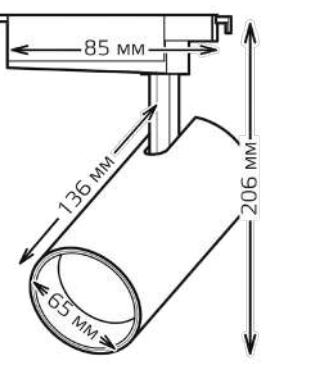

-15%

-15%

-14%

-14%

СВЕТИЛЬНИКИ В2С

Светильник трековый LED однофазный

Артикул	Мощность	Световой поток	Цвет
TR085	24 W	1830 lm	белый

-14%