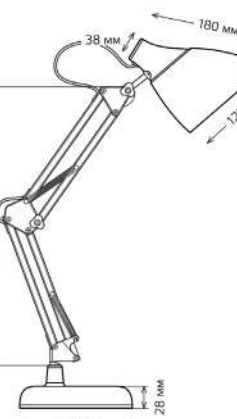

Светильник настольный GTL204

Артикул	Мощность	Световой поток	Цвет
GT2042	10 W	550 lm	черный

-20%

-20%

-20%

-33%

СВЕТИЛЬНИКИ В2С

Светильник настольный GTL205