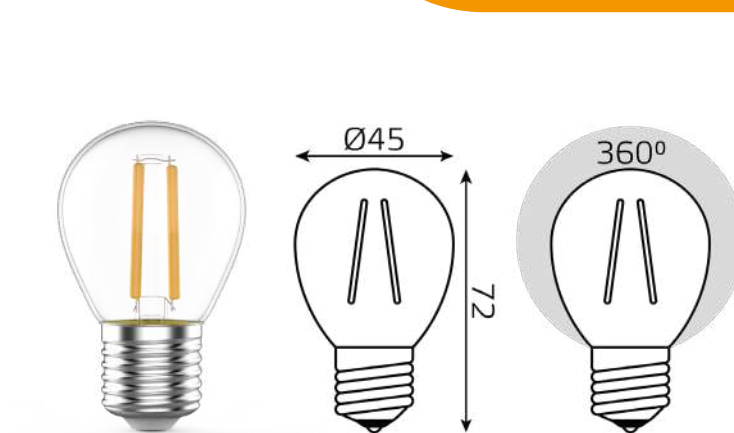

-8%

-8%

-8%

-8%

ЛАМПЫ FILAMENT

Gauss Basic Filament Свеча C35 E14

3 лампы в упаковке

Артикул	Мощность	Напряжение	Световой поток	Цветовая температура
1031116T	5,5 W	180-240 V	510 lm	2700 K