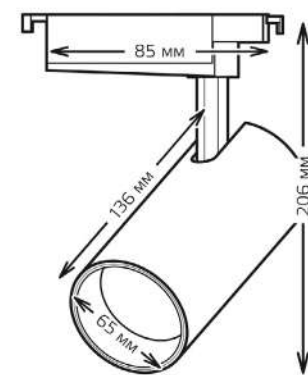

-15%

-15%

-14%

-14%

СВЕТИЛЬНИКИ В2С

Светильник трековый LED однофазный

Артикул	Мощность	Световой поток	Цвет
TR085	24 W	1830 lm	белый

-14%