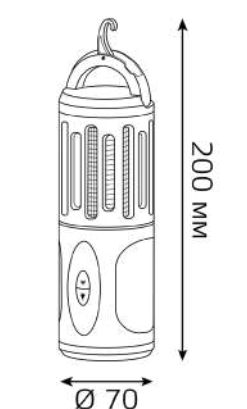

АНТИМОСКИТНЫЕ

Антимоскитная лампа E27 Mosquito

Артикул	Мощность	Световой поток	Площадь работы	Материал
GMQ01	7 W	400 lm	40 м²	PP+PC

АНТИМОСКИТНЫЕ

Антимоскитный светильник Mosquito

Артикул	Мощность	Световой поток	Площадь работы	Материал
GMQ02	7 W	100 lm	40 м²	ABC+PC

АНТИМОСКИТНЫЕ

Антимоскитный светильник Mosquito

Артикул	Мощность	Световой поток	Площадь работы	Материал
GMQ03	7 W	120 lm	40 м²	PP+PC

-20%

ПРОЖЕКТОРЫ

Gauss Portable Light

Тип КСС: Д

Артикул	Мощность	Напряжение	Световой поток	Светодиоды	Вес
686400310	10 W	аккумулятор	700 lm	20 шт.	0,51 кг

-22%

-19%

СВЕТИЛЬНИКИ В2В

Светильник Gauss ULTRACOMPACT

Класс защиты от поражения электрическим током: II; Климатическое исполнение: У1

Артикул	Мощность	Световой поток	Коэффициент пульсации	Коэффициент мощности	Аналог ЛН	Кратность
143424218	18 W	1700 lm	IRF < 5%	PF > 0,5	2 × 18	1/20

120°

ЭМС

-30%

-19%

СВЕТИЛЬНИКИ В2В

Светильник Gauss ULTRACOMPACT

Класс защиты от поражения электрическим током: II; Климатическое исполнение: У1

Артикул	Мощность	Световой поток	Коэффициент пульсации	Коэффициент мощности	Аналог ЛН	Кратность
143424318	18 W	1720 lm	IRF < 5%	PF > 0,5	2 × 18	1/20

120°

ЭМС

-30%