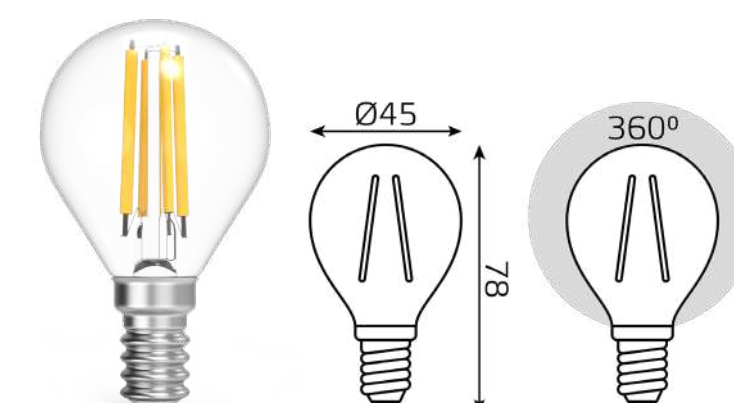

ЛАМПЫ FILAMENT

Gauss Filament Шар G45 E14

Артикул	Мощность	Напряжение	Световой поток	Цветовая температура
105801213	13 W	185-265 V	1150 lm	4100 K

-10%