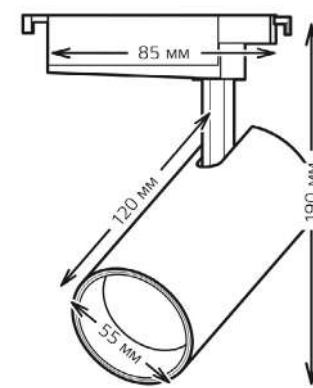

СВЕТИЛЬНИКИ В2С

Светильник трековый LED однофазный

Артикул	Мощность	Световой поток	Цвет
TR065	12 W	950 lm	черный

СВЕТИЛЬНИКИ В2С

Светильник трековый LED однофазный

Артикул	Мощность	Световой поток	Цвет
TR066	16 W	1390 lm	белый

СВЕТИЛЬНИКИ В2С

Светильник трековый LED однофазный

Артикул	Мощность	Световой поток	Цвет
TR067	16 W	1390 lm	черный

СВЕТИЛЬНИКИ В2С

Светильник трековый LED однофазный

Артикул	Мощность	Световой поток	Цвет
TR068	20 W	1650 lm	черный

-14%

СВЕТИЛЬНИКИ В2С

Светильник трековый LED однофазный

Артикул	Мощность	Световой поток	Цвет
TR069	20 W	1650 lm	черный

-15%

-14%

СВЕТИЛЬНИКИ В2С

Светильник трековый LED однофазный

Артикул	Мощность	Световой поток	Цвет
TR070	24 W	1830 lm	белый

-15%

-14%

СВЕТИЛЬНИКИ В2С

Светильник трековый LED однофазный

Артикул	Мощность	Световой поток	Цвет
TR071	24 W	1830 lm	черный

-15%

-15%

СВЕТИЛЬНИКИ В2С

Светильник трековый LED однофазный

Артикул	Мощность	Световой поток	Цвет
TR072	32 W	2750 lm	белый

-15%