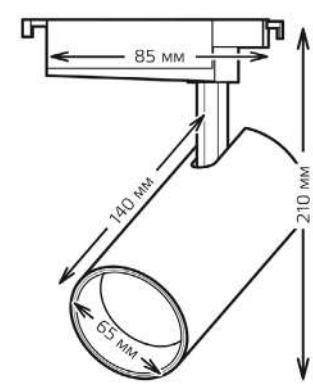

Артикул	Мощность	Световой поток	Цвет
TR068	20 W	1650 lm	черный

-14%

СВЕТИЛЬНИКИ В2С

Светильник трековый LED однофазный

Артикул	Мощность	Световой поток	Цвет
TR069	20 W	1650 lm	черный

-15%

-14%

СВЕТИЛЬНИКИ В2С