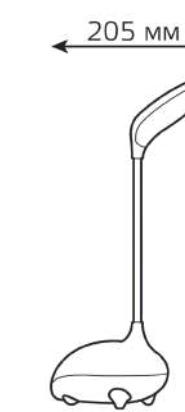

-20%

СВЕТИЛЬНИКИ В2С

Светильник настольный Gauss Qplus GTL701

Артикул	Мощность	Световой поток	Цвет
GT7014	6 W	330 lm	розовый

-20%

СВЕТИЛЬНИКИ В2С

Светильник настольный Gauss Qplus GTL504

Артикул	Мощность	Световой поток	Цвет
GT5042	10 W	590 lm	черный