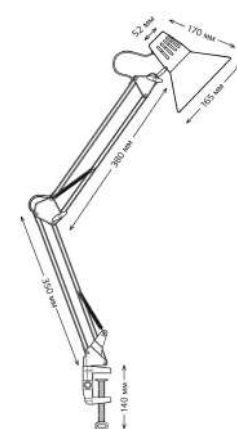

Светильник настольный GTL204

Артикул	Мощность	Световой поток	Цвет
GT2042	10 W	550 lm	черный

-20%

-20%

-20%

-33%

СВЕТИЛЬНИКИ В2С

Светильник настольный GTL205