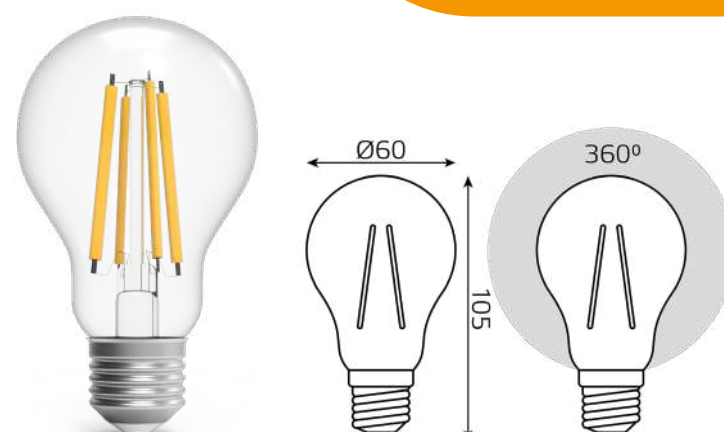

-7%

ЛАМПЫ FILAMENT

Gauss Filament Свеча на ветру СТ35 E14

Артикул	Мощность	Напряжение	Световой поток	Цветовая температура
104801213	13 W	185-265 V	1150 lm	4100 K

-13%

-9%

ЛАМПЫ FILAMENT

Gauss Filament Шар G45 E27