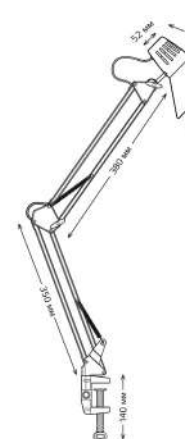

-20%

СВЕТИЛЬНИКИ В2С

Светильник настольный GTL001

Артикул	Мощность	Цоколь	Цвет
GT0011	max 60 W	E27	белый

-20%

СВЕТИЛЬНИКИ В2С

Светильник настольный Gauss Qplus GTL701

Артикул	Мощность	Световой поток	Цвет
GT7011	6 W	330 lm	белый