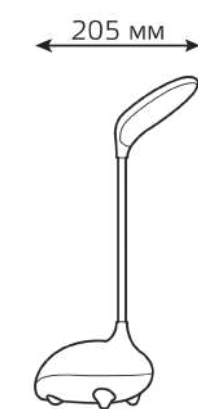

СВЕТИЛЬНИКИ В2С

Светильник настольный Gauss Qplus GTL504

Артикул	Мощность	Световой поток	Цвет
GT5041	10 W	590 lm	белый

-20%

СВЕТИЛЬНИКИ В2С

Светильник настольный Gauss Qplus GTL701

Артикул	Мощность	Световой поток	Цвет
GT7014	6 W	330 lm	розовый

-20%

СВЕТИЛЬНИКИ В2С

Светильник настольный Gauss Qplus GTL504

Артикул	Мощность	Световой поток	Цвет
GT5042	10 W	590 lm	черный

-20%

СВЕТИЛЬНИКИ В2С

Светильник настольный GTL201

Артикул	Мощность	Световой поток	Цвет
GT2012	10 W	580 lm	черный

-21%

СВЕТИЛЬНИКИ В2С

Светильник настольный Gauss Qplus GTL601

Артикул	Мощность	Световой поток	Цвет
GT6012	8 W	600 lm	черный

-20%

СВЕТИЛЬНИКИ В2С

Светильник настольный GTL001

Артикул	Мощность	Цоколь	Цвет
GT0011	max 60 W	E27	белый

-20%

СВЕТИЛЬНИКИ В2С

Светильник настольный Gauss Qplus GTL701

Артикул	Мощность	Световой поток	Цвет
GT7011	6 W	330 lm	белый

-20%

СВЕТИЛЬНИКИ В2С

Светильник настольный GTL001

Артикул	Мощность	Цоколь	Цвет
GT0011	max 60 W	E27	белый

-20%