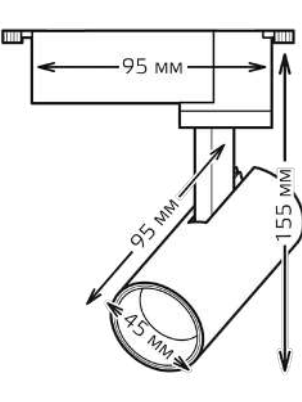

СВЕТИЛЬНИКИ В2С

Светильник трековый LED однофазный

Артикул	Мощность	Световой поток	Цвет
TR079	12 W	1100 lm	белый

-15%

-15%

СВЕТИЛЬНИКИ В2С

Светильник трековый LED однофазный

Артикул	Мощность	Световой поток	Цвет
TR080	12 W	1100 lm	черный