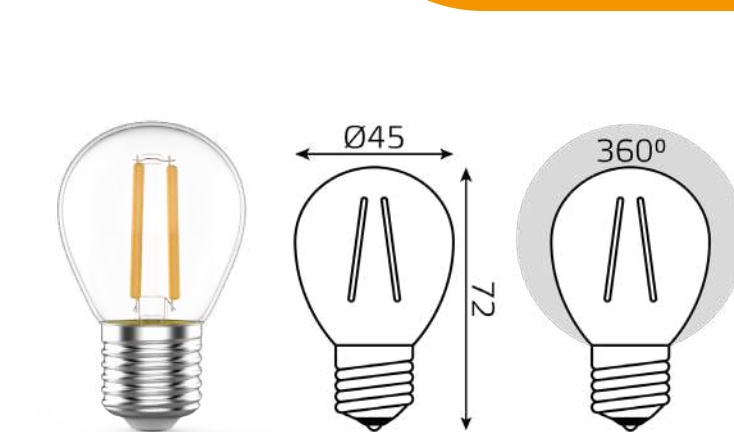

ЛАМПЫ FILAMENT

Gauss Filament Свеча C35 E14

3 лампы в упаковке

Артикул	Мощность	Напряжение	Световой поток	Цветовая температура
103901107T	7 W	180-265 V	550 lm	2700 K

ЛАМПЫ FILAMENT

Gauss Filament Свеча C35 E14

3 лампы в упаковке

Артикул	Мощность	Напряжение	Световой поток	Цветовая температура
103901207T	7 W	180-265 V	580 lm	4100 K

ЛАМПЫ FILAMENT

Gauss Filament Свеча на ветру CT35 E14

3 лампы в упаковке

Артикул	Мощность	Напряжение	Световой поток	Цветовая температура
104901107T	7 W	180-265 V	550 lm	2700 K

ЛАМПЫ FILAMENT

Gauss Filament Свеча на ветру CT35 E14

3 лампы в упаковке

Артикул	Мощность	Напряжение	Световой поток	Цветовая температура
104901207T	7 W	180-265 V	580 lm	4100 K

-8%

ЛАМПЫ FILAMENT

Gauss Filament Шар G45 E14

3 лампы в упаковке

Артикул	Мощность	Напряжение	Световой поток	Цветовая температура
105901107T	7 W	185-265 V	550 lm	2700 K

-8%

ЛАМПЫ FILAMENT

Gauss Filament Шар G45 E14

3 лампы в упаковке

Артикул	Мощность	Напряжение	Световой поток	Цветовая температура
105901207T	7 W	185-265 V	580 lm	4100 K

-14%

ЛАМПЫ FILAMENT

Gauss Filament Шар G45 E27

3 лампы в упаковке

Артикул	Мощность	Напряжение	Световой поток	Цветовая температура
105902107T	7 W	180-265 V	550 lm	2700 K

-14%

ЛАМПЫ FILAMENT

Gauss Filament Шар G45 E27

3 лампы в упаковке

Артикул	Мощность	Напряжение	Световой поток	Цветовая температура
105902207T	7 W	180-265 V	580 lm	4100 K

-8%

-8%

-8%

-8%