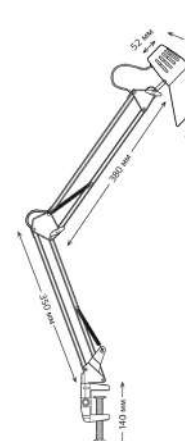

-20%

СВЕТИЛЬНИКИ В2С

Светильник настольный GTL001

Артикул	Мощность	Цоколь	Цвет
GT0011	max 60 W	E27	белый

-20%

СВЕТИЛЬНИКИ В2С

Светильник настольный GTL001

Артикул	Мощность	Цоколь	Цвет
GT0012	max 60 W	E27	черный