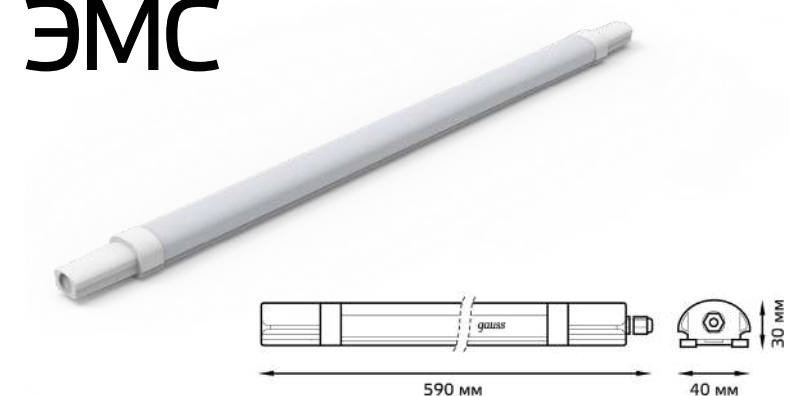

Артикул	Мощность	Световой поток	Коэффициент пульсации	Коэффициент мощности	Аналог ЛН	Кратность
143424218	18 W	1700 lm	IRF < 5%	PF > 0,5	2 × 18	1/20

120°

ЭМС