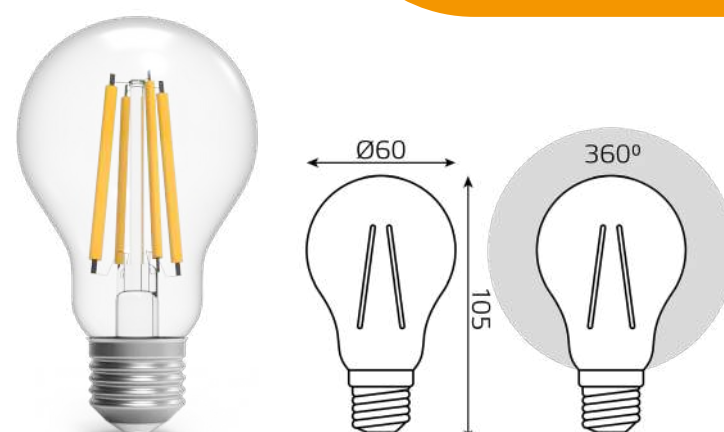

ЛАМПЫ SMD

Gauss Black ЛОН А70 E27

Артикул	Мощность	Напряжение	Световой поток	Цветовая температура
13511	11 W	180-240 V	850 lm	3000 K

ЛАМПЫ FILAMENT

Gauss Filament ЛОН А60 E27

Артикул	Мощность	Напряжение	Световой поток	Цветовая температура
102902118	18 W	185-265 V	1600 lm	2700 K

ЛАМПЫ FILAMENT

Gauss Filament ЛОН А60 E27

Артикул	Мощность	Напряжение	Световой поток	Цветовая температура
102902218	18 W	185-265 V	1650 lm	4100 K

ЛАМПЫ FILAMENT

Gauss Filament Свеча на ветру СТ35 E14

Артикул	Мощность	Напряжение	Световой поток	Цветовая температура
104801113	13 W	185-265 V	1100 lm	2700 K

-7%

ЛАМПЫ FILAMENT

Gauss Filament Свеча на ветру СТ35 E14

Артикул	Мощность	Напряжение	Световой поток	Цветовая температура
104801213	13 W	185-265 V	1150 lm	4100 K

-13%

-9%

ЛАМПЫ FILAMENT

Gauss Filament Шар G45 E27

Артикул	Мощность	Напряжение	Световой поток	Цветовая температура
105202205	5 W	185-265 V	450 lm	4100 K

-10%

-9%

ЛАМПЫ FILAMENT

Gauss Filament Шар G45 E14

Артикул	Мощность	Напряжение	Световой поток	Цветовая температура
105801213	13 W	185-265 V	1150 lm	4100 K

-10%

-13%

ЛАМПЫ FILAMENT

Gauss Filament Шар G45 E27

Артикул	Мощность	Напряжение	Световой поток	Цветовая температура
105801213	13 W	185-265 V	1150 lm	4100 K

-10%