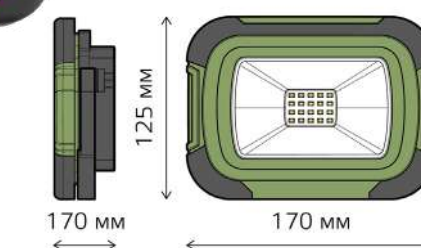

Артикул	Мощность	Напряжение	Световой поток	Светодиоды	Вес
686400310	10 W	аккумулятор	700 lm	20 шт.	0,51 кг

-22%