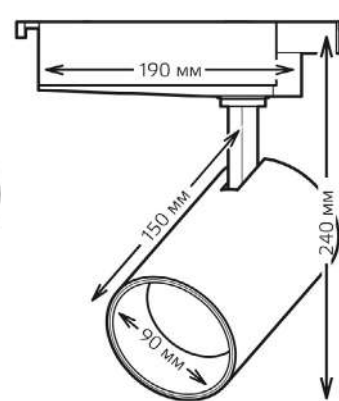

СВЕТИЛЬНИКИ В2С

Светильник трековый LED однофазный

Артикул	Мощность	Световой поток	Цвет
TR073	32 W	2750 lm	черный

СВЕТИЛЬНИКИ В2С

Светильник трековый LED однофазный

Артикул	Мощность	Световой поток	Цвет
TR074	42 W	3650 lm	черный

СВЕТИЛЬНИКИ В2С

Светильник трековый LED однофазный

Артикул	Мощность	Световой поток	Цвет
TR075	6 W	600 lm	белый

СВЕТИЛЬНИКИ В2С

Светильник трековый LED однофазный

Артикул	Мощность	Световой поток	Цвет
TR076	6 W	600 lm	черный

-15%

СВЕТИЛЬНИКИ В2С

Светильник трековый LED однофазный

Артикул	Мощность	Световой поток	Цвет
TR077	8 W	850 lm	белый

-16%

-14%

СВЕТИЛЬНИКИ В2С

Светильник трековый LED однофазный

Артикул	Мощность	Световой поток	Цвет
TR078	8 W	850 lm	черный

-16%

-15%

СВЕТИЛЬНИКИ В2С

Светильник трековый LED однофазный

Артикул	Мощность	Световой поток	Цвет
TR079	12 W	1100 lm	белый

-15%

-15%

СВЕТИЛЬНИКИ В2С

Светильник трековый LED однофазный

Артикул	Мощность	Световой поток	Цвет
TR080	12 W	1100 lm	черный

-15%