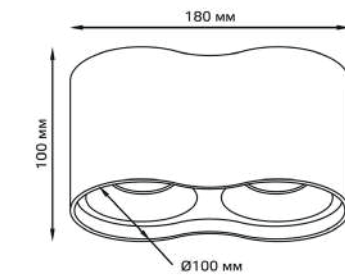

СВЕТИЛЬНИКИ В2С

Светильник накладной Overhead

3000K 45° 170-240 2 года IP20

Артикул	Мощность	Световой поток	Цвет корпуса
HD033	24 W	1600 lm	черный

СВЕТИЛЬНИКИ В2С

Слимы с подсветкой Bubbles / Квадрат

Ø160мм 120° 1 год

Артикул	Мощность	Световой поток	ССТ
BL324	12 W + 4 W	1200 lm	3000 K

СВЕТИЛЬНИКИ В2С

Светильник встраиваемый Backlight

Ø60мм 120°

Артикул	Мощность	Цоколь	ССТ
BL085	max 3 W	Gu 5.3	3000 K

СВЕТИЛЬНИКИ В2С

Светильник встраиваемый Backlight

Ø65мм 120°

Артикул	Мощность	Цоколь	ССТ
BL126	max 3 W	Gu 5.3	4000 K

-16%