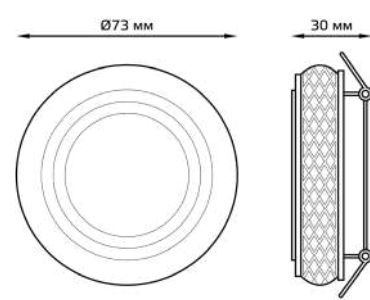

СВЕТИЛЬНИКИ В2С

Светильник встраиваемый Backlight

Ø65мм 120°

Артикул	Мощность	Цоколь	ССТ
BL135	max 3 W	Gu 5.3	4000 K

-23%