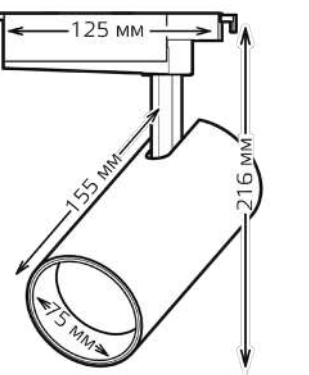

-14%

СВЕТИЛЬНИКИ В2С

Светильник трековый LED однофазный

Артикул	Мощность	Световой поток	Цвет
TR087	32 W	2940 lm	белый

-16%

СВЕТИЛЬНИКИ В2С

Светильник трековый LED однофазный

Артикул	Мощность	Световой поток	Цвет
TR088	32 W	2940 lm	черный