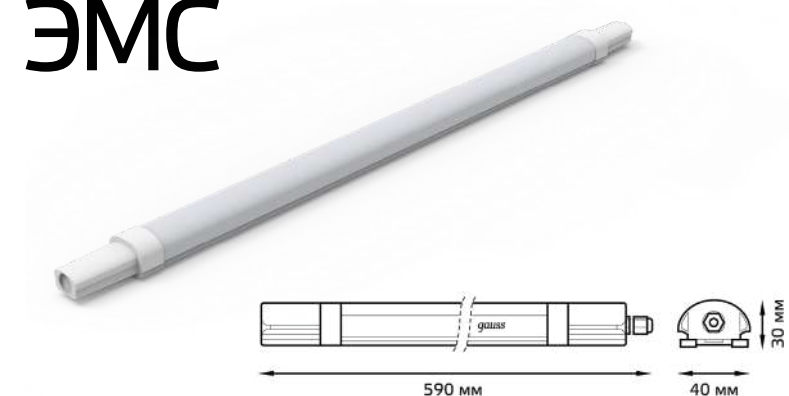

Артикул	Мощность	Световой поток	Коэффициент пульсации	Коэффициент мощности	Аналог ЛН	Кратность
143424318	18 W	1720 lm	IRF < 5%	PF > 0,5	2 × 18	1/20

120°

ЭМС