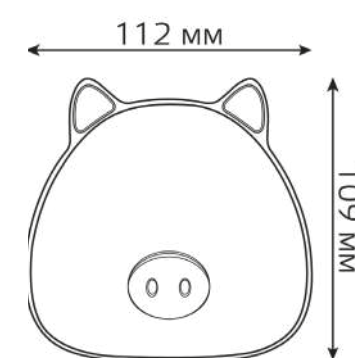

СВЕТИЛЬНИКИ В2С

Стаканы с подсветкой LCUP

Артикул	Мощность	Объем	Дизайн
LC001	3 LED	420 lm	James Bond

СВЕТИЛЬНИКИ В2С

Стаканы с подсветкой LCUP

Артикул	Мощность	Объем	Дизайн
LC002	3 LED	420 lm	Birthday

-20%