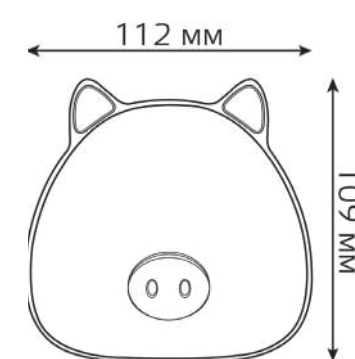

СВЕТИЛЬНИКИ В2С

Светильник-ночник декоративный

Артикул	Мощность	Световой поток	Цвет
NN7034	5 W	200 lm	розовый

СВЕТИЛЬНИКИ В2С

Светильник-ночник декоративный

Артикул	Мощность	Световой поток	Цвет
NN7036	5 W	200 lm	голубой

СВЕТИЛЬНИКИ В2С

Стаканы с подсветкой LCUP

Артикул	Мощность	Объем	Дизайн
LC001	3 LED	420 lm	James Bond

СВЕТИЛЬНИКИ В2С

Стаканы с подсветкой LCUP

Артикул	Мощность	Объем	Дизайн
LC002	3 LED	420 lm	Birthday

-20%

СВЕТИЛЬНИКИ В2С

Стаканы с подсветкой LCUP

Артикул	Мощность	Объем	Дизайн
LC003	3 LED	420 lm	Romantic

-20%

СВЕТИЛЬНИКИ В2С

Стаканы с подсветкой LCUP

Артикул	Мощность	Объем	Дизайн
LC004	3 LED	420 lm	Party

-26%

-7%

СВЕТИЛЬНИКИ В2С

Светильник накладной Overhead

Артикул	Мощность	Световой поток	Цвет корпуса
HD032	24 W	1600 lm	белый

-26%

-26%

-16%