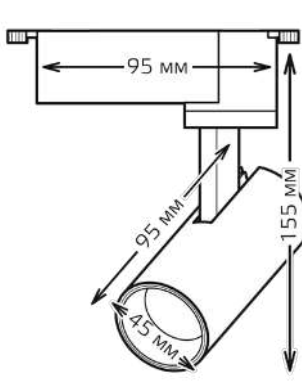

СВЕТИЛЬНИКИ В2С

Светильник трековый LED однофазный

Артикул	Мощность	Световой поток	Цвет
TR073	32 W	2750 lm	черный

СВЕТИЛЬНИКИ В2С

Светильник трековый LED однофазный

Артикул	Мощность	Световой поток	Цвет
TR074	42 W	3650 lm	черный

СВЕТИЛЬНИКИ В2С

Светильник трековый LED однофазный

Артикул	Мощность	Световой поток	Цвет
TR075	6 W	600 lm	белый

СВЕТИЛЬНИКИ В2С

Светильник трековый LED однофазный

Артикул	Мощность	Световой поток	Цвет
TR076	6 W	600 lm	черный

-15%

СВЕТИЛЬНИКИ В2С

Светильник трековый LED однофазный

Артикул	Мощность	Световой поток	Цвет
TR077	8 W	850 lm	белый

-16%

-14%

СВЕТИЛЬНИКИ В2С

Светильник трековый LED однофазный

Артикул	Мощность	Световой поток	Цвет
TR078	8 W	850 lm	черный

-16%

-15%

СВЕТИЛЬНИКИ В2С

Светильник трековый LED однофазный

Артикул	Мощность	Световой поток	Цвет
TR079	12 W	1100 lm	белый

-15%

-15%

СВЕТИЛЬНИКИ В2С

Светильник трековый LED однофазный

Артикул	Мощность	Световой поток	Цвет
TR080	12 W	1100 lm	черный

-15%