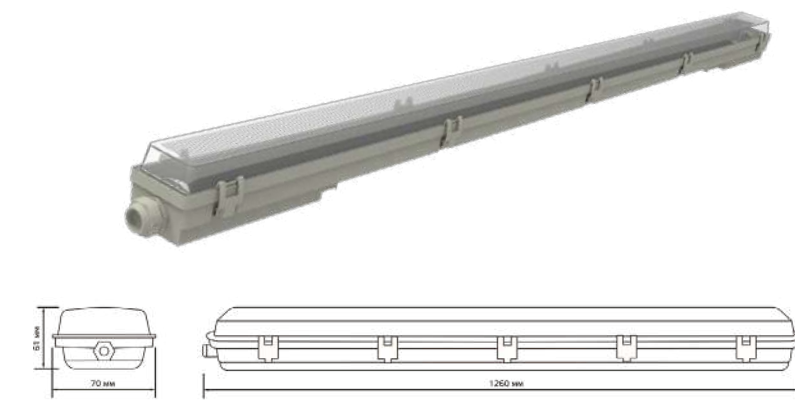

СВЕТИЛЬНИКИ В2В

Светильник под LED-лампу Т8

Класс защиты от поражения электрическим током: II; Климатическое исполнение: У1

Артикул	Тип лампы	Аналог ЛН	Кратность
909410260	2 × 600	2 × 18	1/8

-30%