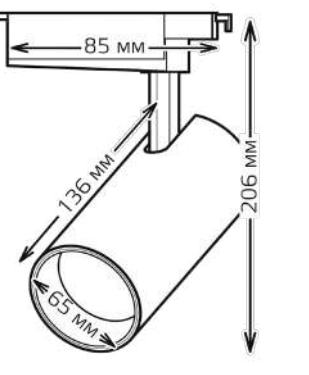

СВЕТИЛЬНИКИ В2С

Светильник трековый LED однофазный

Артикул	Мощность	Световой поток	Цвет
TR081	16 W	1680 lm	белый

СВЕТИЛЬНИКИ В2С

Светильник трековый LED однофазный

Артикул	Мощность	Световой поток	Цвет
TR082	16 W	1680 lm	черный

СВЕТИЛЬНИКИ В2С

Светильник трековый LED однофазный

Артикул	Мощность	Световой поток	Цвет
TR083	20 W	1760 lm	белый

СВЕТИЛЬНИКИ В2С

Светильник трековый LED однофазный

Артикул	Мощность	Световой поток	Цвет
TR084	20 W	1760 lm	черный

-15%

-15%

-14%

-14%

СВЕТИЛЬНИКИ В2С

Светильник трековый LED однофазный

Артикул	Мощность	Световой поток	Цвет
TR085	24 W	1830 lm	белый

-14%

-14%

СВЕТИЛЬНИКИ В2С

Светильник трековый LED однофазный

Артикул	Мощность	Световой поток	Цвет
TR087	32 W	2940 lm	белый

-16%

СВЕТИЛЬНИКИ В2С

Светильник трековый LED однофазный

Артикул	Мощность	Световой поток	Цвет
TR088	32 W	2940 lm	черный

-16%