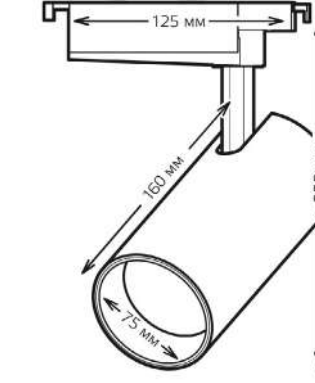

-15%

-15%

СВЕТИЛЬНИКИ В2С

Светильник трековый LED однофазный

Артикул	Мощность	Световой поток	Цвет
TR072	32 W	2750 lm	белый

-15%

СВЕТИЛЬНИКИ В2С

Светильник трековый LED однофазный