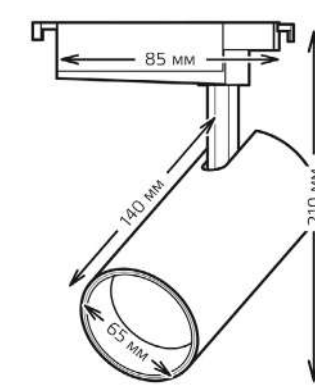

Артикул	Мощность	Световой поток	Цвет
TR068	20 W	1650 lm	черный

-14%

СВЕТИЛЬНИКИ В2С

Светильник трековый LED однофазный

Артикул	Мощность	Световой поток	Цвет
TR069	20 W	1650 lm	черный

-15%

-14%

СВЕТИЛЬНИКИ В2С