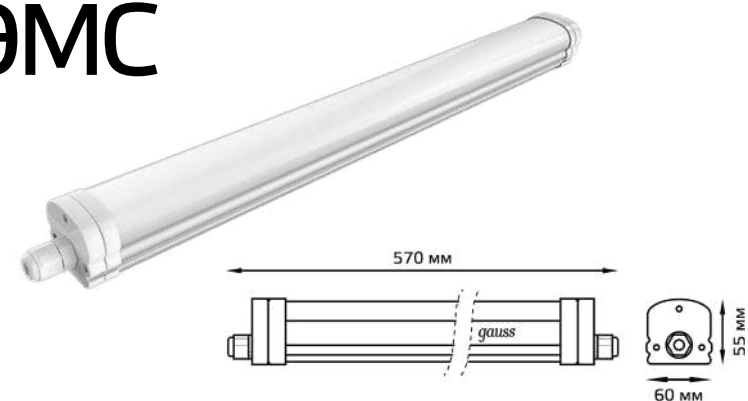

120°

-21%

ЭМС