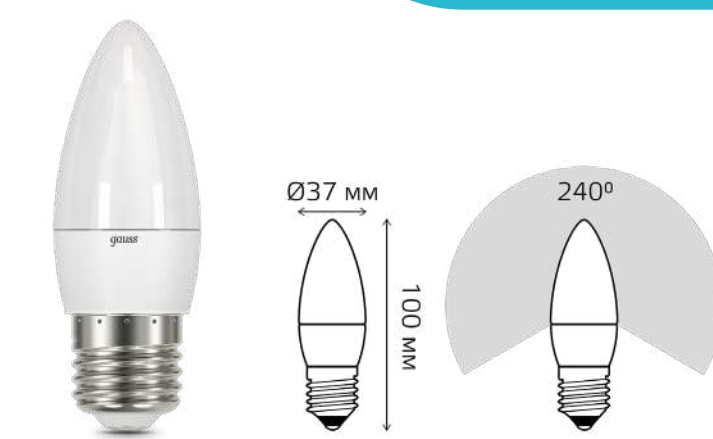

ЛАМПЫ SMD

Gauss Elementary A80 E27

Артикул	Мощность	Напряжение	Световой поток	Цветовая температура
70215	35 W	180-240 V	2670 lm	3000 K

-7%