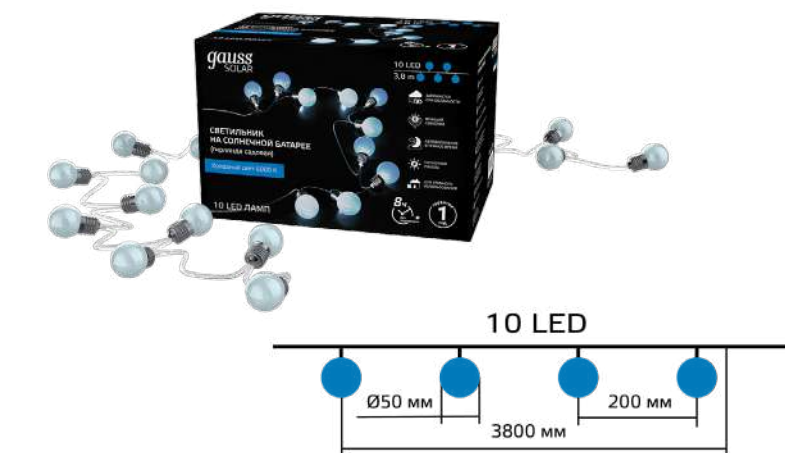

СВЕТИЛЬНИКИ В2С

Светильник встраиваемый Backlight

Ø60мм 120° IP20

Артикул	Мощность	Цоколь	ССТ
BL143	max 3 W	Gu 5.3	3000 K

СВЕТИЛЬНИКИ В2С

Номер дома на солнечной батарее LED Gauss Solar

6500K 10 000 часов IP44 до 8 часов Ni-MH 600mAh 1 год

Артикул	Выходной ток	Вес	Солнечная панель
GS091	20 mA	0,26 кг	2 V / 100 mA

СВЕТИЛЬНИКИ В2С

Гирлянда садовая Solar

3000K 10 000 часов IP44 до 8 часов Ni-MH 600mAh 1 год

Артикул	Мощность	Выходной ток	Количество режимов	Солнечная панель
GS032	0.04 W	20 mA	8	2 V / 100 mA

-30%

СВЕТИЛЬНИКИ В2С

Гирлянда садовая Solar

6000K 10 000 часов IP44 до 8 часов Ni-MH 600mAh 1 год

Артикул	Мощность	Выходной ток	Количество режимов	Солнечная панель
GS033	0.04 W	20 mA	8	2 V / 100 mA

СВЕТИЛЬНИКИ В2С

Гирлянда садовая Solar

3000K 10 000 часов IP44 до 8 часов Ni-MH 600mAh 1 год

Артикул	Мощность	Выходной ток	Количество режимов	Солнечная панель
GS034	0.04 W	20 mA	8	2 V / 100 mA

-21%

СВЕТИЛЬНИКИ В2С

Гирлянда садовая Solar

Мульти-цвет 10 000 часов IP44 до 8 часов Ni-MH 600mAh 1 год

Артикул	Мощность	Выходной ток	Количество режимов	Солнечная панель
GS035	0.04 W	20 mA	8	2 V / 100 mA

-15%

-16%

-15%

-15%