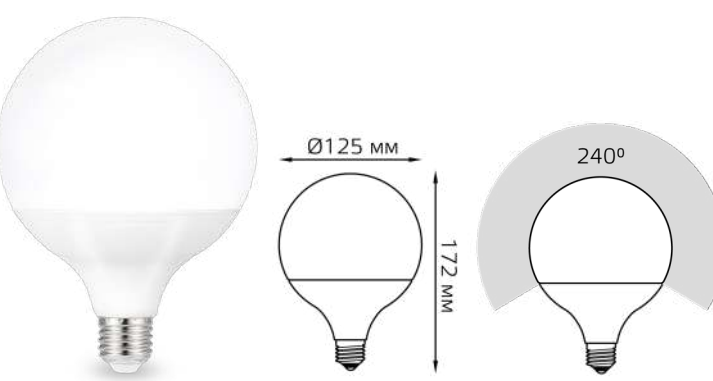

ЛАМПЫ SMD

Gauss Elementary A70 E27

Артикул	Мощность	Напряжение	Световой поток	Цветовая температура
73219	30 W	180-240 V	2320 lm	3000 K

-12%