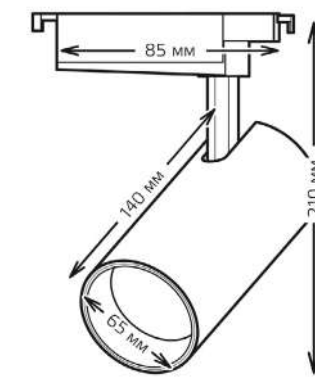

СВЕТИЛЬНИКИ В2С

Светильник трековый LED однофазный

Артикул	Мощность	Световой поток	Цвет
TR065	12 W	950 lm	черный

СВЕТИЛЬНИКИ В2С

Светильник трековый LED однофазный

Артикул	Мощность	Световой поток	Цвет
TR066	16 W	1390 lm	белый

СВЕТИЛЬНИКИ В2С

Светильник трековый LED однофазный

Артикул	Мощность	Световой поток	Цвет
TR067	16 W	1390 lm	черный

СВЕТИЛЬНИКИ В2С

Светильник трековый LED однофазный

Артикул	Мощность	Световой поток	Цвет
TR068	20 W	1650 lm	черный

-14%

СВЕТИЛЬНИКИ В2С

Светильник трековый LED однофазный

Артикул	Мощность	Световой поток	Цвет
TR069	20 W	1650 lm	черный

-15%

-14%

СВЕТИЛЬНИКИ В2С

Светильник трековый LED однофазный

Артикул	Мощность	Световой поток	Цвет
TR070	24 W	1830 lm	белый

-15%

-14%

СВЕТИЛЬНИКИ В2С

Светильник трековый LED однофазный

Артикул	Мощность	Световой поток	Цвет
TR071	24 W	1830 lm	черный

-15%

-15%

СВЕТИЛЬНИКИ В2С

Светильник трековый LED однофазный

Артикул	Мощность	Световой поток	Цвет
TR072	32 W	2750 lm	белый

-15%