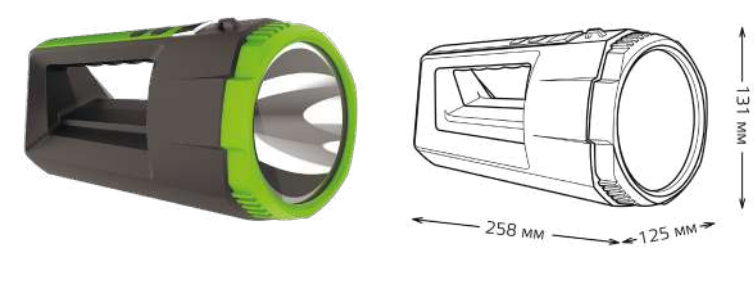

Светильник трековый GU10

Лампа в комплект не входит

220 V 50 Hz L1

Артикул	Мощность	Цоколь	Цвет
TR012	до 50 W	GU10	белый

-16%

-15%

СВЕТИЛЬНИКИ В2С

Светильник трековый LED однофазный