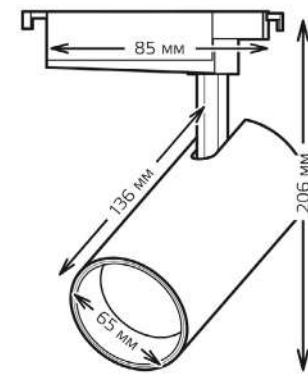

СВЕТИЛЬНИКИ В2С

Светильник трековый LED однофазный

Артикул	Мощность	Световой поток	Цвет
TR081	16 W	1680 lm	белый

СВЕТИЛЬНИКИ В2С

Светильник трековый LED однофазный

Артикул	Мощность	Световой поток	Цвет
TR082	16 W	1680 lm	черный

СВЕТИЛЬНИКИ В2С

Светильник трековый LED однофазный

Артикул	Мощность	Световой поток	Цвет
TR083	20 W	1760 lm	белый

СВЕТИЛЬНИКИ В2С

Светильник трековый LED однофазный

Артикул	Мощность	Световой поток	Цвет
TR084	20 W	1760 lm	черный

-15%

-15%

-14%

-14%

СВЕТИЛЬНИКИ В2С

Светильник трековый LED однофазный

Артикул	Мощность	Световой поток	Цвет
TR085	24 W	1830 lm	белый

-14%

-14%

СВЕТИЛЬНИКИ В2С

Светильник трековый LED однофазный

Артикул	Мощность	Световой поток	Цвет
TR087	32 W	2940 lm	белый

-16%

СВЕТИЛЬНИКИ В2С

Светильник трековый LED однофазный

Артикул	Мощность	Световой поток	Цвет
TR088	32 W	2940 lm	черный

-16%