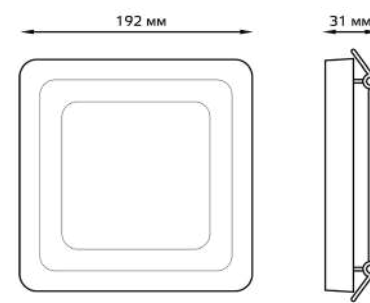

СВЕТИЛЬНИКИ В2С

Светильник встраиваемый Backlight

Ø65мм 120°

Артикул	Мощность	Цоколь	ССТ
BL128	max 3 W	Gu 5.3	4000 K

-2%