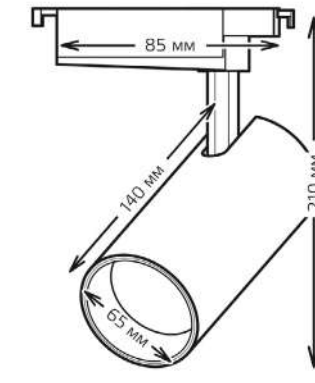

СВЕТИЛЬНИКИ В2С

Светильник трековый LED однофазный

Артикул	Мощность	Световой поток	Цвет
TR065	12 W	950 lm	черный

СВЕТИЛЬНИКИ В2С

Светильник трековый LED однофазный

Артикул	Мощность	Световой поток	Цвет
TR066	16 W	1390 lm	белый

СВЕТИЛЬНИКИ В2С

Светильник трековый LED однофазный

Артикул	Мощность	Световой поток	Цвет
TR067	16 W	1390 lm	черный

СВЕТИЛЬНИКИ В2С

Светильник трековый LED однофазный

Артикул	Мощность	Световой поток	Цвет
TR068	20 W	1650 lm	черный

-14%

СВЕТИЛЬНИКИ В2С

Светильник трековый LED однофазный

Артикул	Мощность	Световой поток	Цвет
TR069	20 W	1650 lm	черный

-15%

-14%

СВЕТИЛЬНИКИ В2С

Светильник трековый LED однофазный

Артикул	Мощность	Световой поток	Цвет
TR070	24 W	1830 lm	белый

-15%

-14%

СВЕТИЛЬНИКИ В2С

Светильник трековый LED однофазный

Артикул	Мощность	Световой поток	Цвет
TR071	24 W	1830 lm	черный

-15%

-15%

СВЕТИЛЬНИКИ В2С

Светильник трековый LED однофазный

Артикул	Мощность	Световой поток	Цвет
TR072	32 W	2750 lm	белый

-15%