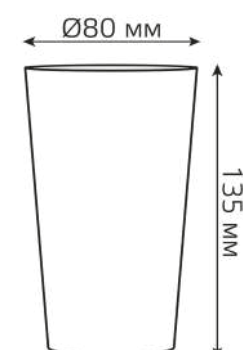

СВЕТИЛЬНИКИ В2С

Стаканы с подсветкой LCUP

Артикул	Мощность	Объем	Дизайн
LC003	3 LED	420 lm	Romantic

-20%

СВЕТИЛЬНИКИ В2С

Стаканы с подсветкой LCUP

Артикул	Мощность	Объем	Дизайн
LC004	3 LED	420 lm	Party

-26%