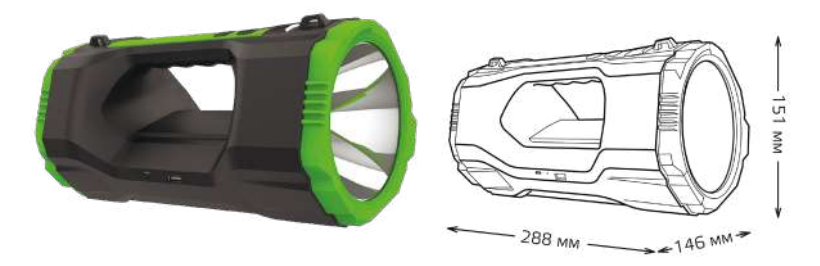

-9%

СВЕТИЛЬНИКИ В2С

Фонарь прожекторный

Артикул	Мощность	Световой поток	Количество режимов	Дальность освещения	Кратность
GF703	20 W	1000 lm	7	500 м	1/12

-15%

-20%

-15%

СВЕТИЛЬНИКИ В2С