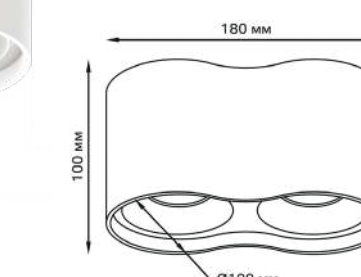

-7%

СВЕТИЛЬНИКИ В2С

Светильник накладной Overhead

Артикул	Мощность	Световой поток	Цвет корпуса
HD032	24 W	1600 lm	белый

-26%

-26%

-16%

СВЕТИЛЬНИКИ В2С