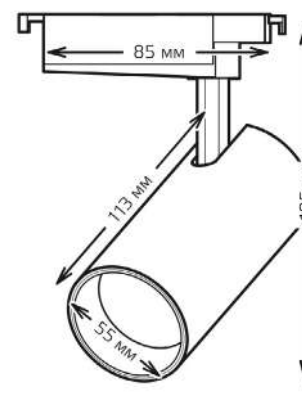

СВЕТИЛЬНИКИ В2С

Светильник трековый LED однофазный

Артикул	Мощность	Световой поток	Цвет
TR079	12 W	1100 lm	белый

-15%

-15%

СВЕТИЛЬНИКИ В2С

Светильник трековый LED однофазный

Артикул	Мощность	Световой поток	Цвет
TR080	12 W	1100 lm	черный