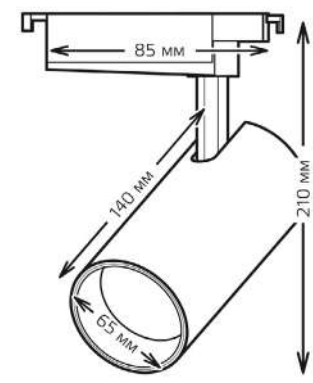

Светильник трековый LED однофазный

Артикул	Мощность	Световой поток	Цвет
TR070	24 W	1830 lm	белый

-15%

-14%

СВЕТИЛЬНИКИ В2С

Светильник трековый LED однофазный

Артикул	Мощность	Световой поток	Цвет
TR071	24 W	1830 lm	черный