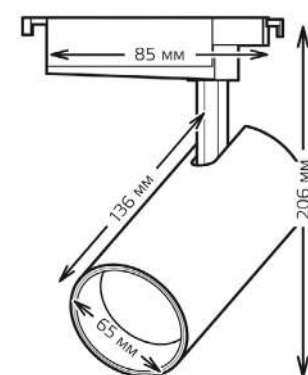

СВЕТИЛЬНИКИ В2С

Светильник трековый LED однофазный

Артикул	Мощность	Световой поток	Цвет
TR081	16 W	1680 lm	белый

СВЕТИЛЬНИКИ В2С

Светильник трековый LED однофазный

Артикул	Мощность	Световой поток	Цвет
TR082	16 W	1680 lm	черный

СВЕТИЛЬНИКИ В2С

Светильник трековый LED однофазный

Артикул	Мощность	Световой поток	Цвет
TR083	20 W	1760 lm	белый

СВЕТИЛЬНИКИ В2С

Светильник трековый LED однофазный

Артикул	Мощность	Световой поток	Цвет
TR084	20 W	1760 lm	черный

-15%

-15%

-14%

-14%

СВЕТИЛЬНИКИ В2С

Светильник трековый LED однофазный

Артикул	Мощность	Световой поток	Цвет
TR085	24 W	1830 lm	белый

-14%

-14%

СВЕТИЛЬНИКИ В2С

Светильник трековый LED однофазный

Артикул	Мощность	Световой поток	Цвет
TR087	32 W	2940 lm	белый

-16%

СВЕТИЛЬНИКИ В2С

Светильник трековый LED однофазный

Артикул	Мощность	Световой поток	Цвет
TR088	32 W	2940 lm	черный

-16%