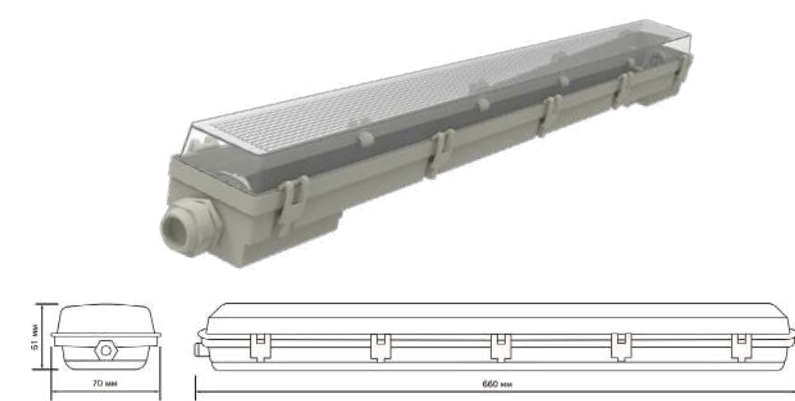

Светильник под LED-лампу Т8

Класс защиты от поражения электрическим током: II; Климатическое исполнение: У1

Артикул	Тип лампы	Аналог ЛН	Кратность
909410260	2 × 600	2 × 18	1/8

-30%

-43%

-44%

СВЕТИЛЬНИКИ В2С

Фонарь прожекторный