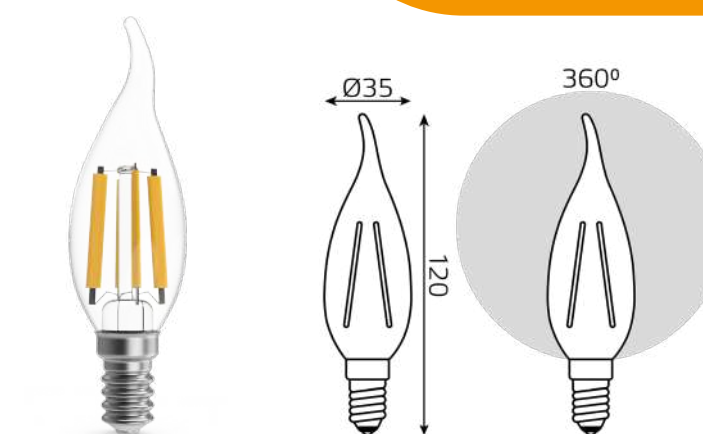

-7%

ЛАМПЫ FILAMENT

Gauss Filament Свеча на ветру СТ35 E14

Артикул	Мощность	Напряжение	Световой поток	Цветовая температура
104801213	13 W	185-265 V	1150 lm	4100 K

-13%

-9%

ЛАМПЫ FILAMENT

Gauss Filament Шар G45 E27