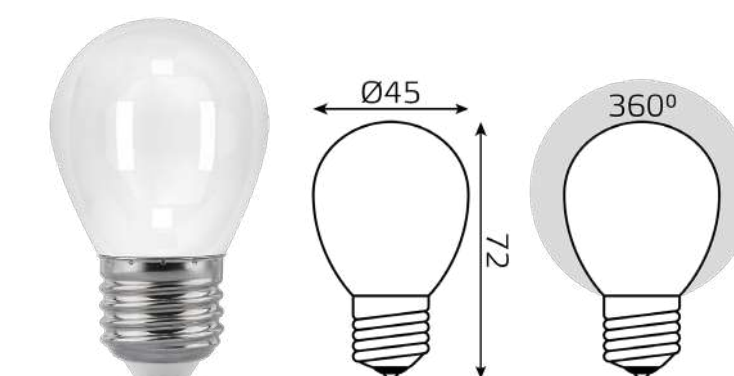

ЛАМПЫ FILAMENT

Gauss Filament Шар G45 E27

Артикул	Мощность	Напряжение	Световой поток	Цветовая температура
105202205	5 W	185-265 V	450 lm	4100 K

-10%