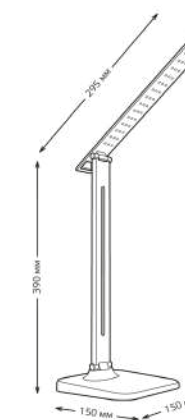

-20%

СВЕТИЛЬНИКИ В2С

Светильник настольный GTL201

Артикул	Мощность	Световой поток	Цвет
GT2012	10 W	580 lm	черный

-21%

СВЕТИЛЬНИКИ В2С

Светильник настольный Gauss Qplus GTL601

Артикул	Мощность	Световой поток	Цвет
GT6012	8 W	600 lm	черный