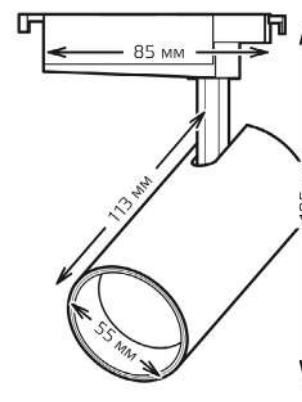

СВЕТИЛЬНИКИ В2С

Светильник трековый LED однофазный

Артикул	Мощность	Световой поток	Цвет
TR073	32 W	2750 lm	черный

СВЕТИЛЬНИКИ В2С

Светильник трековый LED однофазный

Артикул	Мощность	Световой поток	Цвет
TR074	42 W	3650 lm	черный

СВЕТИЛЬНИКИ В2С

Светильник трековый LED однофазный

Артикул	Мощность	Световой поток	Цвет
TR075	6 W	600 lm	белый

СВЕТИЛЬНИКИ В2С

Светильник трековый LED однофазный

Артикул	Мощность	Световой поток	Цвет
TR076	6 W	600 lm	черный

-15%

СВЕТИЛЬНИКИ В2С

Светильник трековый LED однофазный

Артикул	Мощность	Световой поток	Цвет
TR077	8 W	850 lm	белый

-16%

-14%

СВЕТИЛЬНИКИ В2С

Светильник трековый LED однофазный

Артикул	Мощность	Световой поток	Цвет
TR078	8 W	850 lm	черный

-16%

-15%

СВЕТИЛЬНИКИ В2С

Светильник трековый LED однофазный

Артикул	Мощность	Световой поток	Цвет
TR079	12 W	1100 lm	белый

-15%

-15%

СВЕТИЛЬНИКИ В2С

Светильник трековый LED однофазный

Артикул	Мощность	Световой поток	Цвет
TR080	12 W	1100 lm	черный

-15%