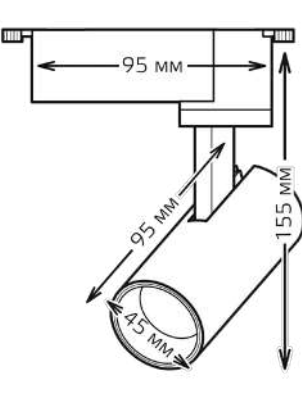

Артикул	Мощность	Световой поток	Цвет
TR077	8 W	850 lm	белый

-16%

-14%

СВЕТИЛЬНИКИ В2С

Светильник трековый LED однофазный

Артикул	Мощность	Световой поток	Цвет
TR078	8 W	850 lm	черный

-16%

-15%