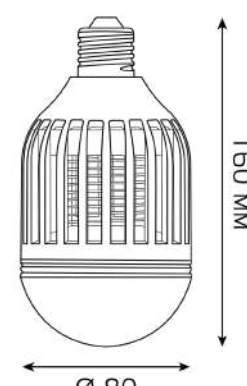

Артикул	Мощность	Световой поток	Площадь работы	Материал
GMQ03	7 W	120 lm	40 м²	PP+PC

-20%