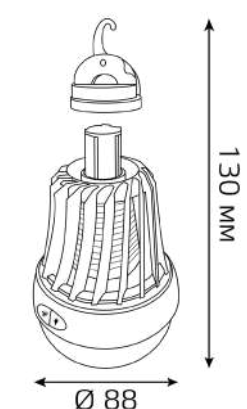

АНТИМОСКИТНЫЕ

Антимоскитная лампа E27 Mosquito

Артикул	Мощность	Световой поток	Площадь работы	Материал
GMQ01	7 W	400 lm	40 м²	PP+PC

АНТИМОСКИТНЫЕ

Антимоскитный светильник Mosquito

Артикул	Мощность	Световой поток	Площадь работы	Материал
GMQ02	7 W	100 lm	40 м²	ABC+PC

АНТИМОСКИТНЫЕ

Антимоскитный светильник Mosquito

Артикул	Мощность	Световой поток	Площадь работы	Материал
GMQ03	7 W	120 lm	40 м²	PP+PC

-20%

ПРОЖЕКТОРЫ

Gauss Portable Light

Тип КСС: Д

Артикул	Мощность	Напряжение	Световой поток	Светодиоды	Вес
686400310	10 W	аккумулятор	700 lm	20 шт.	0,51 кг

-22%

-19%

СВЕТИЛЬНИКИ В2В

Светильник Gauss ULTRACOMPACT

Класс защиты от поражения электрическим током: II; Климатическое исполнение: У1

Артикул	Мощность	Световой поток	Коэффициент пульсации	Коэффициент мощности	Аналог ЛН	Кратность
143424218	18 W	1700 lm	IRF < 5%	PF > 0,5	2 × 18	1/20

120°

ЭМС

-30%

-19%

СВЕТИЛЬНИКИ В2В

Светильник Gauss ULTRACOMPACT

Класс защиты от поражения электрическим током: II; Климатическое исполнение: У1

Артикул	Мощность	Световой поток	Коэффициент пульсации	Коэффициент мощности	Аналог ЛН	Кратность
143424318	18 W	1720 lm	IRF < 5%	PF > 0,5	2 × 18	1/20

120°

ЭМС

-30%