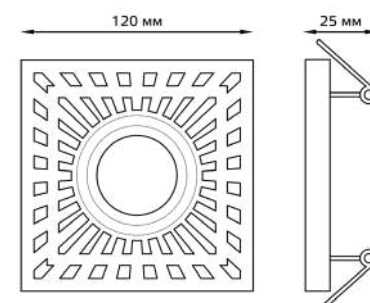

СВЕТИЛЬНИКИ В2С

Светильник встраиваемый Backlight

Ø65мм 120°

Артикул	Мощность	Цоколь	ССТ
BL136	max 3 W	Gu 5.3	4000 K

-19%