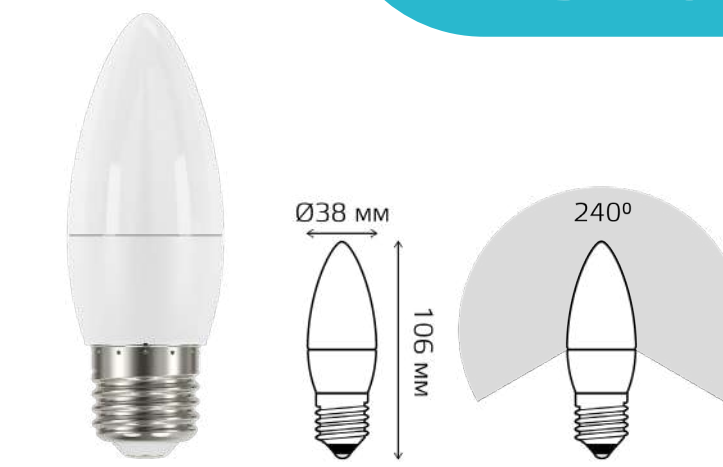

-10%

ЛАМПЫ SMD

Gauss Elementary Свеча C37 E27

Артикул	Мощность	Напряжение	Световой поток	Цветовая температура
30220	10 W	180-240 V	750 lm	4100 K

-11%

-15%

-13%

-13%