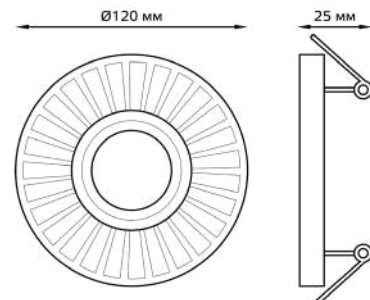

СВЕТИЛЬНИКИ В2С

Светильник накладной Overhead

3000K 45° 170-240 2 года IP20

Артикул	Мощность	Световой поток	Цвет корпуса
HD033	24 W	1600 lm	черный

СВЕТИЛЬНИКИ В2С

Слимы с подсветкой Bubbles / Квадрат

Ø160мм 120° 1 год

Артикул	Мощность	Световой поток	ССТ
BL324	12 W + 4 W	1200 lm	3000 K

СВЕТИЛЬНИКИ В2С

Светильник встраиваемый Backlight

Ø60мм 120°

Артикул	Мощность	Цоколь	ССТ
BL085	max 3 W	Gu 5.3	3000 K

СВЕТИЛЬНИКИ В2С

Светильник встраиваемый Backlight

Ø65мм 120°

Артикул	Мощность	Цоколь	ССТ
BL126	max 3 W	Gu 5.3	4000 K

-16%

СВЕТИЛЬНИКИ В2С

Светильник встраиваемый Backlight

Ø65мм 120°

Артикул	Мощность	Цоколь	ССТ
BL128	max 3 W	Gu 5.3	4000 K

-2%

СВЕТИЛЬНИКИ В2С

Светильник встраиваемый Backlight

Ø65мм 120°

Артикул	Мощность	Цоколь	ССТ
BL135	max 3 W	Gu 5.3	4000 K

-23%

СВЕТИЛЬНИКИ В2С

Светильник встраиваемый Backlight

Ø65мм 120°

Артикул	Мощность	Цоколь	ССТ
BL136	max 3 W	Gu 5.3	4000 K

-19%

СВЕТИЛЬНИКИ В2С

Светильник встраиваемый Backlight

Ø60мм 120°

Артикул	Мощность	Цоколь	ССТ
BL142	max 3 W	Gu 5.3	3000 K

-25%

-19%

-19%

-22%