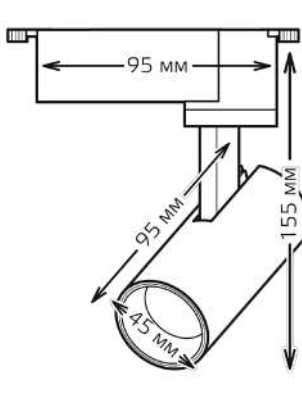

Артикул	Мощность	Световой поток	Цвет
TR077	8 W	850 lm	белый

-16%

-14%

СВЕТИЛЬНИКИ В2С

Светильник трековый LED однофазный

Артикул	Мощность	Световой поток	Цвет
TR078	8 W	850 lm	черный

-16%

-15%