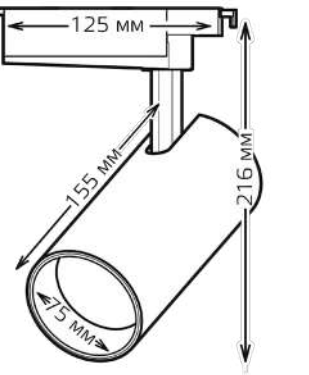

СВЕТИЛЬНИКИ В2С

Светильник трековый LED однофазный

Артикул	Мощность	Световой поток	Цвет
TR081	16 W	1680 lm	белый

СВЕТИЛЬНИКИ В2С

Светильник трековый LED однофазный

Артикул	Мощность	Световой поток	Цвет
TR082	16 W	1680 lm	черный

СВЕТИЛЬНИКИ В2С

Светильник трековый LED однофазный

Артикул	Мощность	Световой поток	Цвет
TR083	20 W	1760 lm	белый

СВЕТИЛЬНИКИ В2С

Светильник трековый LED однофазный

Артикул	Мощность	Световой поток	Цвет
TR084	20 W	1760 lm	черный

-15%

-15%

-14%

-14%

СВЕТИЛЬНИКИ В2С

Светильник трековый LED однофазный

Артикул	Мощность	Световой поток	Цвет
TR085	24 W	1830 lm	белый

-14%

-14%

СВЕТИЛЬНИКИ В2С

Светильник трековый LED однофазный

Артикул	Мощность	Световой поток	Цвет
TR087	32 W	2940 lm	белый

-16%

СВЕТИЛЬНИКИ В2С

Светильник трековый LED однофазный

Артикул	Мощность	Световой поток	Цвет
TR088	32 W	2940 lm	черный

-16%