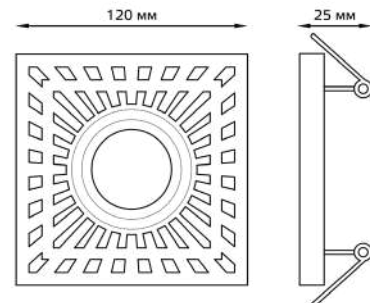

СВЕТИЛЬНИКИ В2С

Светильник встраиваемый Backlight

Ø60мм 120°

Артикул	Мощность	Цоколь	ССТ
BL142	max 3 W	Gu 5.3	3000 K

-25%