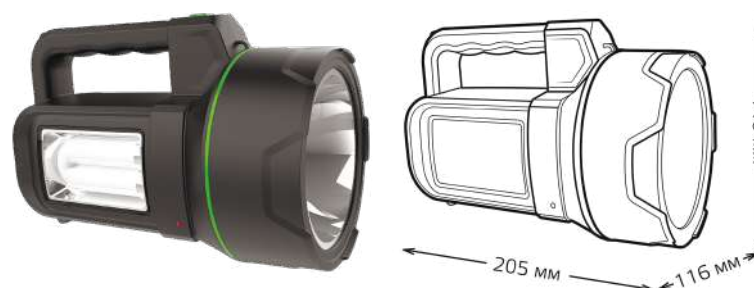

-9%

СВЕТИЛЬНИКИ В2С

Фонарь прожекторный

Артикул	Мощность	Световой поток	Количество режимов	Дальность освещения	Кратность
GF703	20 W	1000 lm	7	500 м	1/12

-15%

-20%

-15%

СВЕТИЛЬНИКИ В2С