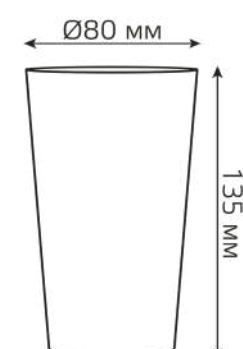

СВЕТИЛЬНИКИ В2С

Светильник-ночник декоративный

Артикул	Мощность	Световой поток	Цвет
NN7034	5 W	200 lm	розовый

СВЕТИЛЬНИКИ В2С

Светильник-ночник декоративный

Артикул	Мощность	Световой поток	Цвет
NN7036	5 W	200 lm	голубой

СВЕТИЛЬНИКИ В2С

Стаканы с подсветкой LCUP

Артикул	Мощность	Объем	Дизайн
LC001	3 LED	420 lm	James Bond

СВЕТИЛЬНИКИ В2С

Стаканы с подсветкой LCUP

Артикул	Мощность	Объем	Дизайн
LC002	3 LED	420 lm	Birthday

-20%

СВЕТИЛЬНИКИ В2С

Стаканы с подсветкой LCUP

Артикул	Мощность	Объем	Дизайн
LC003	3 LED	420 lm	Romantic

-20%

СВЕТИЛЬНИКИ В2С

Стаканы с подсветкой LCUP

Артикул	Мощность	Объем	Дизайн
LC004	3 LED	420 lm	Party

-26%

-7%

СВЕТИЛЬНИКИ В2С

Светильник накладной Overhead

Артикул	Мощность	Световой поток	Цвет корпуса
HD032	24 W	1600 lm	белый

-26%

-26%

-16%