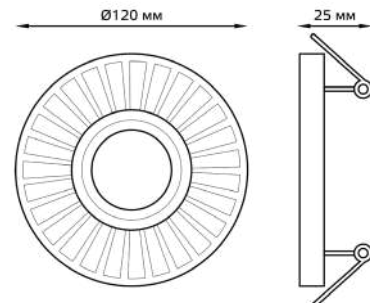

СВЕТИЛЬНИКИ В2С

Светильник накладной Overhead

3000K 45° 170-240 2 года IP20

Артикул	Мощность	Световой поток	Цвет корпуса
HD033	24 W	1600 lm	черный

СВЕТИЛЬНИКИ В2С

Слимы с подсветкой Bubbles / Квадрат

Ø160мм 120° 1 год

Артикул	Мощность	Световой поток	ССТ
BL324	12 W + 4 W	1200 lm	3000 K

СВЕТИЛЬНИКИ В2С

Светильник встраиваемый Backlight

Ø60мм 120°

Артикул	Мощность	Цоколь	ССТ
BL085	max 3 W	Gu 5.3	3000 K

СВЕТИЛЬНИКИ В2С

Светильник встраиваемый Backlight

Ø65мм 120°

Артикул	Мощность	Цоколь	ССТ
BL126	max 3 W	Gu 5.3	4000 K

-16%

СВЕТИЛЬНИКИ В2С

Светильник встраиваемый Backlight

Ø65мм 120°

Артикул	Мощность	Цоколь	ССТ
BL128	max 3 W	Gu 5.3	4000 K

-2%

СВЕТИЛЬНИКИ В2С

Светильник встраиваемый Backlight

Ø65мм 120°

Артикул	Мощность	Цоколь	ССТ
BL135	max 3 W	Gu 5.3	4000 K

-23%

СВЕТИЛЬНИКИ В2С

Светильник встраиваемый Backlight

Ø65мм 120°

Артикул	Мощность	Цоколь	ССТ
BL136	max 3 W	Gu 5.3	4000 K

-19%

СВЕТИЛЬНИКИ В2С

Светильник встраиваемый Backlight

Ø60мм 120°

Артикул	Мощность	Цоколь	ССТ
BL142	max 3 W	Gu 5.3	3000 K

-25%

-19%

-19%

-22%