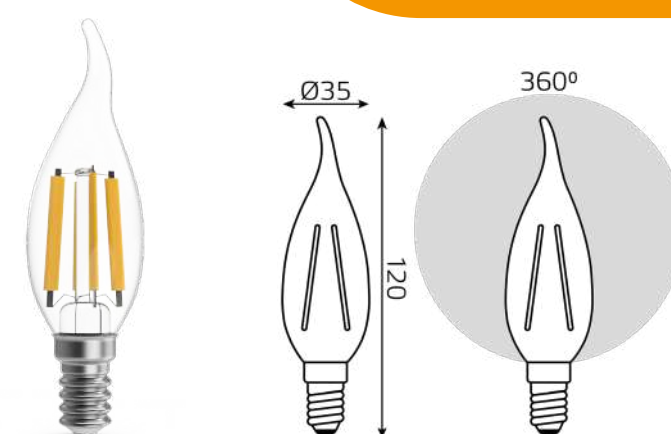

ЛАМПЫ SMD

Gauss Black ЛОН А70 E27

Артикул	Мощность	Напряжение	Световой поток	Цветовая температура
13511	11 W	180-240 V	850 lm	3000 K

ЛАМПЫ FILAMENT

Gauss Filament ЛОН А60 E27

Артикул	Мощность	Напряжение	Световой поток	Цветовая температура
102902118	18 W	185-265 V	1600 lm	2700 K

ЛАМПЫ FILAMENT

Gauss Filament ЛОН А60 E27

Артикул	Мощность	Напряжение	Световой поток	Цветовая температура
102902218	18 W	185-265 V	1650 lm	4100 K

ЛАМПЫ FILAMENT

Gauss Filament Свеча на ветру СТ35 E14

Артикул	Мощность	Напряжение	Световой поток	Цветовая температура
104801113	13 W	185-265 V	1100 lm	2700 K

-7%

ЛАМПЫ FILAMENT

Gauss Filament Свеча на ветру СТ35 E14

Артикул	Мощность	Напряжение	Световой поток	Цветовая температура
104801213	13 W	185-265 V	1150 lm	4100 K

-13%

-9%

ЛАМПЫ FILAMENT

Gauss Filament Шар G45 E27

Артикул	Мощность	Напряжение	Световой поток	Цветовая температура
105202205	5 W	185-265 V	450 lm	4100 K

-10%

-9%

ЛАМПЫ FILAMENT

Gauss Filament Шар G45 E14

Артикул	Мощность	Напряжение	Световой поток	Цветовая температура
105801213	13 W	185-265 V	1150 lm	4100 K

-10%

-13%

ЛАМПЫ FILAMENT

Gauss Filament Шар G45 E27

Артикул	Мощность	Напряжение	Световой поток	Цветовая температура
105801213	13 W	185-265 V	1150 lm	4100 K

-10%