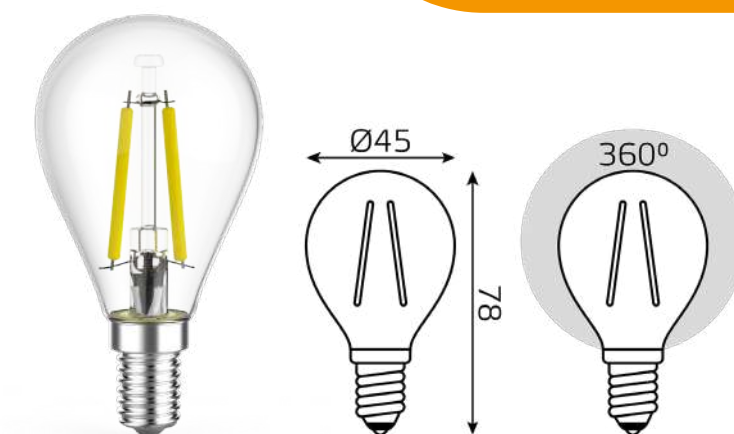

ЛАМПЫ FILAMENT

Gauss Filament Свеча C35 E14

3 лампы в упаковке

Артикул	Мощность	Напряжение	Световой поток	Цветовая температура
103901107T	7 W	180-265 V	550 lm	2700 K

ЛАМПЫ FILAMENT

Gauss Filament Свеча C35 E14

3 лампы в упаковке

Артикул	Мощность	Напряжение	Световой поток	Цветовая температура
103901207T	7 W	180-265 V	580 lm	4100 K

ЛАМПЫ FILAMENT

Gauss Filament Свеча на ветру CT35 E14

3 лампы в упаковке

Артикул	Мощность	Напряжение	Световой поток	Цветовая температура
104901107T	7 W	180-265 V	550 lm	2700 K

ЛАМПЫ FILAMENT

Gauss Filament Свеча на ветру CT35 E14

3 лампы в упаковке

Артикул	Мощность	Напряжение	Световой поток	Цветовая температура
104901207T	7 W	180-265 V	580 lm	4100 K

-8%

ЛАМПЫ FILAMENT

Gauss Filament Шар G45 E14

3 лампы в упаковке

Артикул	Мощность	Напряжение	Световой поток	Цветовая температура
105901107T	7 W	185-265 V	550 lm	2700 K

-8%

ЛАМПЫ FILAMENT

Gauss Filament Шар G45 E14

3 лампы в упаковке

Артикул	Мощность	Напряжение	Световой поток	Цветовая температура
105901207T	7 W	185-265 V	580 lm	4100 K

-14%

ЛАМПЫ FILAMENT

Gauss Filament Шар G45 E27

3 лампы в упаковке

Артикул	Мощность	Напряжение	Световой поток	Цветовая температура
105902107T	7 W	180-265 V	550 lm	2700 K

-14%

ЛАМПЫ FILAMENT

Gauss Filament Шар G45 E27

3 лампы в упаковке

Артикул	Мощность	Напряжение	Световой поток	Цветовая температура
105902207T	7 W	180-265 V	580 lm	4100 K

-8%

-8%

-8%

-8%