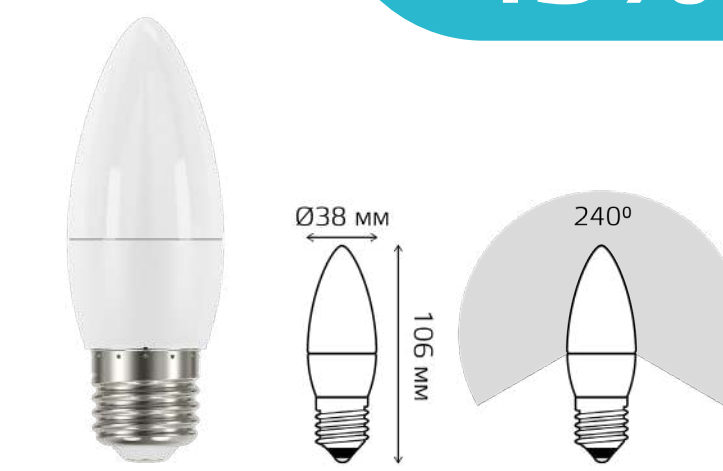

-10%

ЛАМПЫ SMD

Gauss Elementary Свеча C37 E27

Артикул	Мощность	Напряжение	Световой поток	Цветовая температура
30220	10 W	180-240 V	750 lm	4100 K

-11%

-15%

-13%

-13%