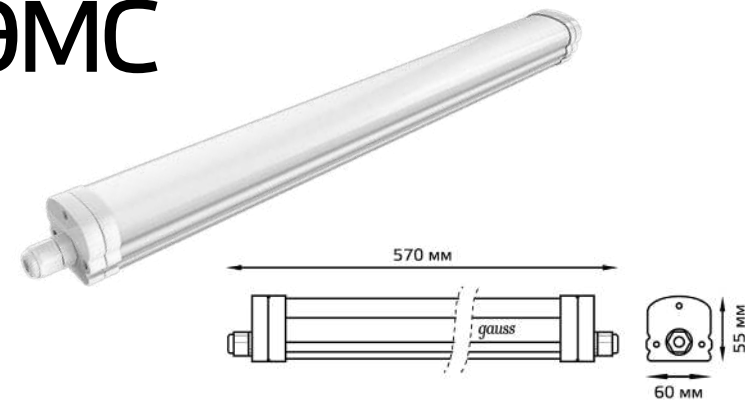

Артикул	Мощность	Световой поток	Коэффициент пульсации	Коэффициент мощности	Аналог ЛН	Кратность
843425345	45 W	4550 lm	IRF < 5 %	PF > 0,9	2 × 54	1/20

120°

-21%

ЭМС