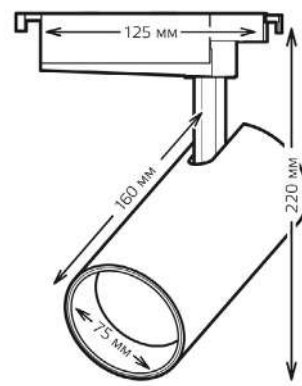

Артикул	Мощность	Световой поток	Цвет
TR075	6 W	600 lm	белый

СВЕТИЛЬНИКИ В2С

Светильник трековый LED однофазный

Артикул	Мощность	Световой поток	Цвет
TR076	6 W	600 lm	черный

-15%

СВЕТИЛЬНИКИ В2С

Светильник трековый LED однофазный