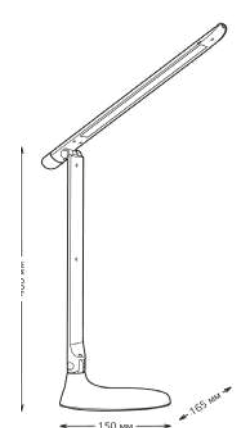

Светильник настольный GTL204

Артикул	Мощность	Световой поток	Цвет
GT2042	10 W	550 lm	черный

-20%

-20%

-20%

-33%

СВЕТИЛЬНИКИ В2С

Светильник настольный GTL205