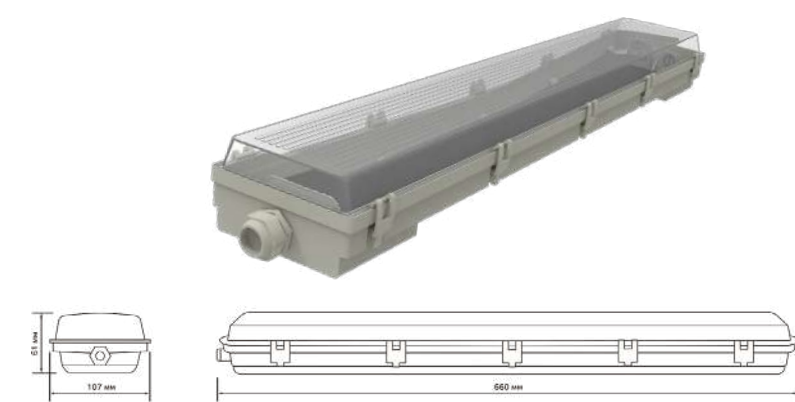

Светильник под LED-лампу Т8

Класс защиты от поражения электрическим током: II; Климатическое исполнение: У1

Артикул	Тип лампы	Аналог ЛН	Кратность
909410260	2 × 600	2 × 18	1/8

-30%

-43%

-44%

СВЕТИЛЬНИКИ В2С

Фонарь прожекторный