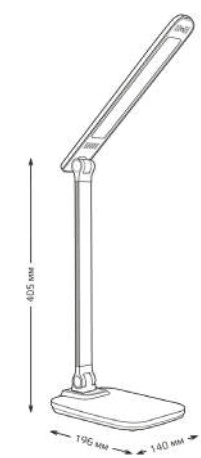

СВЕТИЛЬНИКИ В2С

Светильник настольный Gauss Qplus GTL504

Артикул	Мощность	Световой поток	Цвет
GT5041	10 W	590 lm	белый

-20%

СВЕТИЛЬНИКИ В2С

Светильник настольный Gauss Qplus GTL701

Артикул	Мощность	Световой поток	Цвет
GT7014	6 W	330 lm	розовый

-20%

СВЕТИЛЬНИКИ В2С

Светильник настольный Gauss Qplus GTL504

Артикул	Мощность	Световой поток	Цвет
GT5042	10 W	590 lm	черный

-20%

СВЕТИЛЬНИКИ В2С

Светильник настольный GTL201

Артикул	Мощность	Световой поток	Цвет
GT2012	10 W	580 lm	черный

-21%

СВЕТИЛЬНИКИ В2С

Светильник настольный Gauss Qplus GTL601

Артикул	Мощность	Световой поток	Цвет
GT6012	8 W	600 lm	черный

-20%

СВЕТИЛЬНИКИ В2С

Светильник настольный GTL001

Артикул	Мощность	Цоколь	Цвет
GT0011	max 60 W	E27	белый

-20%

СВЕТИЛЬНИКИ В2С

Светильник настольный Gauss Qplus GTL701

Артикул	Мощность	Световой поток	Цвет
GT7011	6 W	330 lm	белый

-20%

СВЕТИЛЬНИКИ В2С

Светильник настольный GTL001

Артикул	Мощность	Цоколь	Цвет
GT0011	max 60 W	E27	белый

-20%