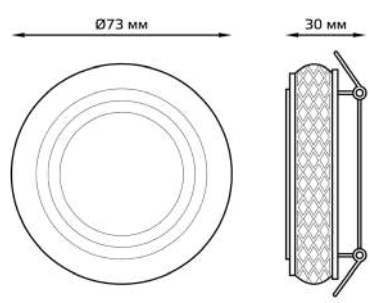

СВЕТИЛЬНИКИ В2С

Светильник накладной Overhead

3000K 45° 170-240 2 года IP20

Артикул	Мощность	Световой поток	Цвет корпуса
HD033	24 W	1600 lm	черный

СВЕТИЛЬНИКИ В2С

Слимы с подсветкой Bubbles / Квадрат

Ø160мм 120° 1 год

Артикул	Мощность	Световой поток	ССТ
BL324	12 W + 4 W	1200 lm	3000 K

СВЕТИЛЬНИКИ В2С

Светильник встраиваемый Backlight

Ø60мм 120°

Артикул	Мощность	Цоколь	ССТ
BL085	max 3 W	Gu 5.3	3000 K

СВЕТИЛЬНИКИ В2С

Светильник встраиваемый Backlight

Ø65мм 120°

Артикул	Мощность	Цоколь	ССТ
BL126	max 3 W	Gu 5.3	4000 K

-16%

СВЕТИЛЬНИКИ В2С

Светильник встраиваемый Backlight

Ø65мм 120°

Артикул	Мощность	Цоколь	ССТ
BL128	max 3 W	Gu 5.3	4000 K

-2%

СВЕТИЛЬНИКИ В2С

Светильник встраиваемый Backlight

Ø65мм 120°

Артикул	Мощность	Цоколь	ССТ
BL135	max 3 W	Gu 5.3	4000 K

-23%

СВЕТИЛЬНИКИ В2С

Светильник встраиваемый Backlight

Ø65мм 120°

Артикул	Мощность	Цоколь	ССТ
BL136	max 3 W	Gu 5.3	4000 K

-19%

СВЕТИЛЬНИКИ В2С

Светильник встраиваемый Backlight

Ø60мм 120°

Артикул	Мощность	Цоколь	ССТ
BL142	max 3 W	Gu 5.3	3000 K

-25%

-19%

-19%

-22%