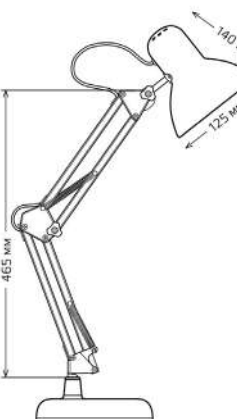

Светильник настольный GTL204

Артикул	Мощность	Световой поток	Цвет
GT2042	10 W	550 lm	черный

-20%

-20%

-20%

-33%

СВЕТИЛЬНИКИ В2С

Светильник настольный GTL205