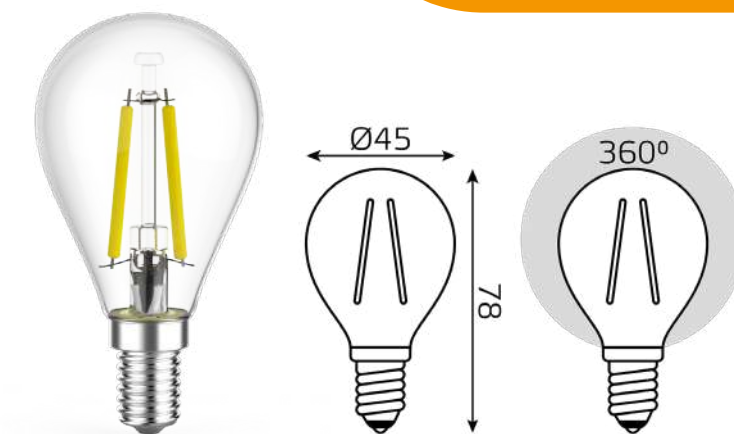

ЛАМПЫ FILAMENT

Gauss Filament Свеча C35 E14

3 лампы в упаковке

Артикул	Мощность	Напряжение	Световой поток	Цветовая температура
103901107T	7 W	180-265 V	550 lm	2700 K

ЛАМПЫ FILAMENT

Gauss Filament Свеча C35 E14

3 лампы в упаковке

Артикул	Мощность	Напряжение	Световой поток	Цветовая температура
103901207T	7 W	180-265 V	580 lm	4100 K

ЛАМПЫ FILAMENT

Gauss Filament Свеча на ветру CT35 E14

3 лампы в упаковке

Артикул	Мощность	Напряжение	Световой поток	Цветовая температура
104901107T	7 W	180-265 V	550 lm	2700 K

ЛАМПЫ FILAMENT

Gauss Filament Свеча на ветру CT35 E14

3 лампы в упаковке

Артикул	Мощность	Напряжение	Световой поток	Цветовая температура
104901207T	7 W	180-265 V	580 lm	4100 K

-8%

ЛАМПЫ FILAMENT

Gauss Filament Шар G45 E14

3 лампы в упаковке

Артикул	Мощность	Напряжение	Световой поток	Цветовая температура
105901107T	7 W	185-265 V	550 lm	2700 K

-8%

ЛАМПЫ FILAMENT

Gauss Filament Шар G45 E14

3 лампы в упаковке

Артикул	Мощность	Напряжение	Световой поток	Цветовая температура
105901207T	7 W	185-265 V	580 lm	4100 K

-14%

ЛАМПЫ FILAMENT

Gauss Filament Шар G45 E27

3 лампы в упаковке

Артикул	Мощность	Напряжение	Световой поток	Цветовая температура
105902107T	7 W	180-265 V	550 lm	2700 K

-14%

ЛАМПЫ FILAMENT

Gauss Filament Шар G45 E27

3 лампы в упаковке

Артикул	Мощность	Напряжение	Световой поток	Цветовая температура
105902207T	7 W	180-265 V	580 lm	4100 K

-8%