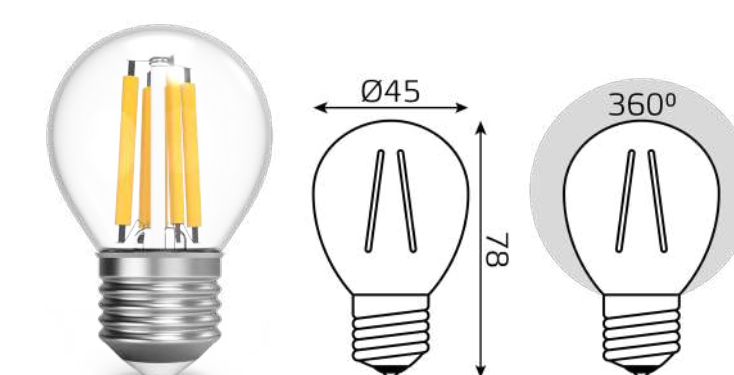

-10%

-13%

ЛАМПЫ FILAMENT

Gauss Filament Шар G45 E27

Артикул	Мощность	Напряжение	Световой поток	Цветовая температура
105801213	13 W	185-265 V	1150 lm	4100 K

-10%

ЛАМПЫ FILAMENT

Gauss Filament Свеча C35 E14