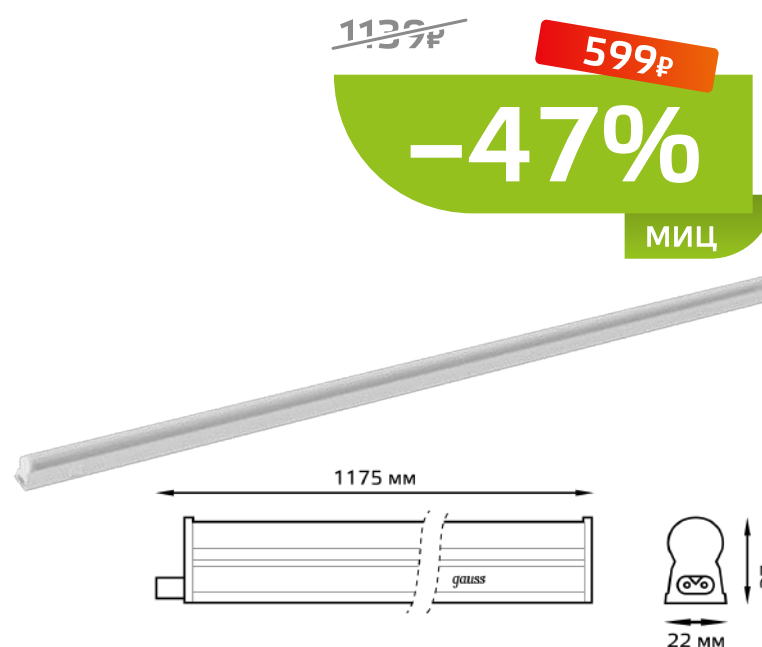

35 000 часов

2 года

Артикул	Мощность	Напряжение	Световой поток	Цветовая температура
145024236	36 W	180-260 V	2850 lm	4000 K

СВЕТИЛЬНИКИ В2С

Светильник настольный GTL003

1 год

Металл

Струбина + основание

2 в 1

Артикул	Мощность	Цоколь	Цвет
GT0035	max 60 W	E27	желтый

СВЕТИЛЬНИКИ В2С

Светильники TL

170-265 50 IP20

Артикул	Мощность	Световой поток	Цветовая температура	Соединение в линию
130511215	15 W	1320 lm	4000 K	до 12 шт.