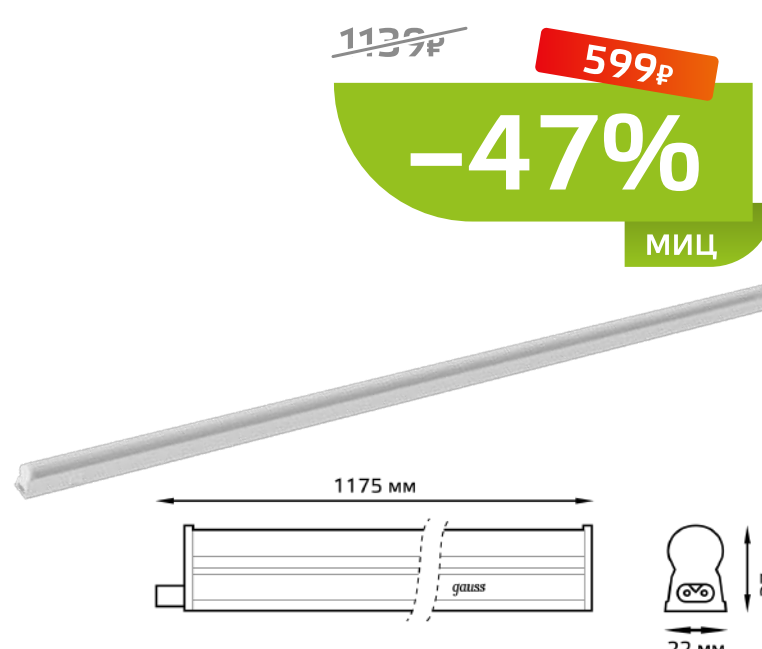

СВЕТИЛЬНИКИ В2С

Светильники TL

170-265 50 IP20

Артикул	Мощность	Световой поток	Цветовая температура	Соединение в линию
130511315	15 W	1340 lm	6500 K	до 12 шт.