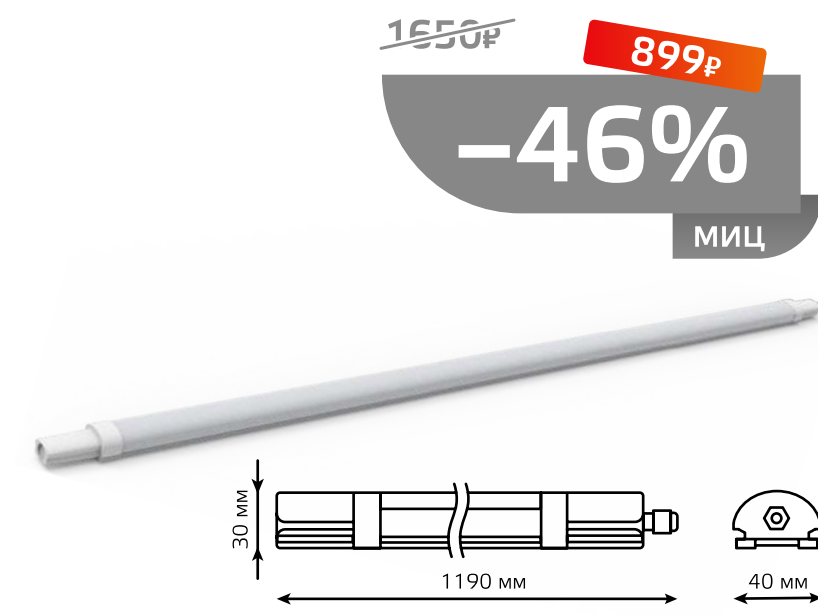

СВЕТИЛЬНИКИ В2В

Светильник Gauss ULTRACOMPACT

Артикул	Мощность	Напряжение	Световой поток	Коэффициент пульсации	Замена ЛСП
143425336	36 W	185-265 V	3630 lm	IRF < 5%	2 × 36