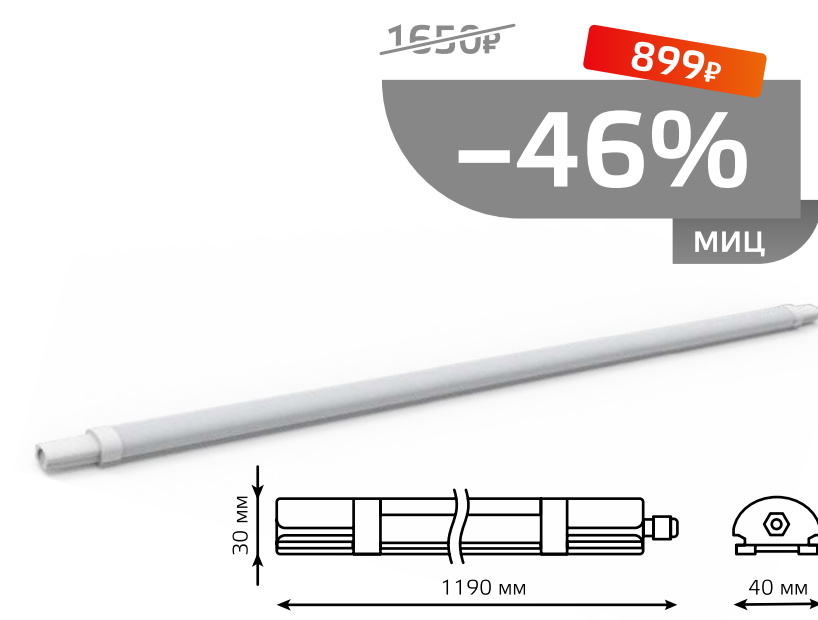

СВЕТИЛЬНИКИ В2В

Светильник Gauss ULTRACOMPACT

Артикул	Мощность	Напряжение	Световой поток	Коэффициент пульсации	Замена ЛСП
143425336	36 W	185-265 V	3630 lm	IRF < 5%	2 × 36