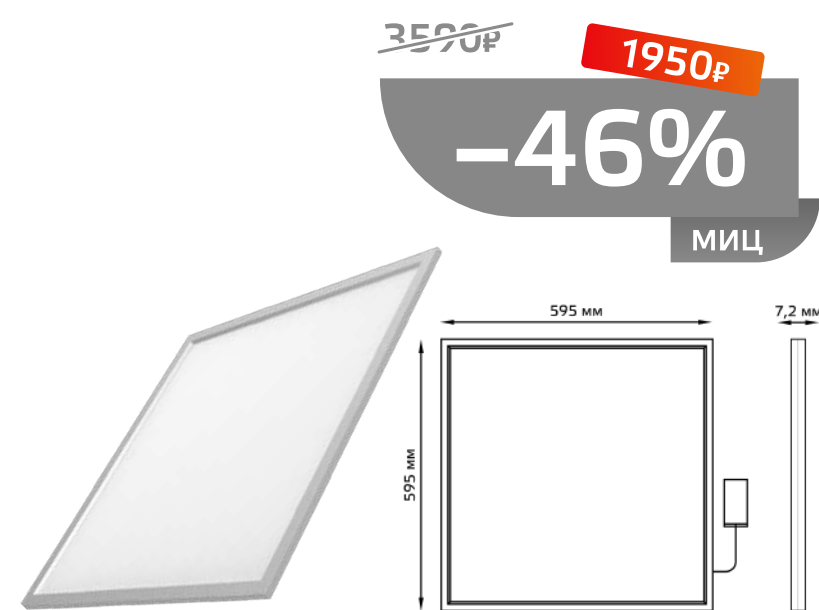

35 000 часов

2 года

Артикул	Мощность	Напряжение	Световой поток	Цветовая температура
145024236	36 W	180-260 V	2850 lm	4000 K

СВЕТИЛЬНИКИ В2С

Светильник настольный GTL003

1 год

Металл

Струбина + основание