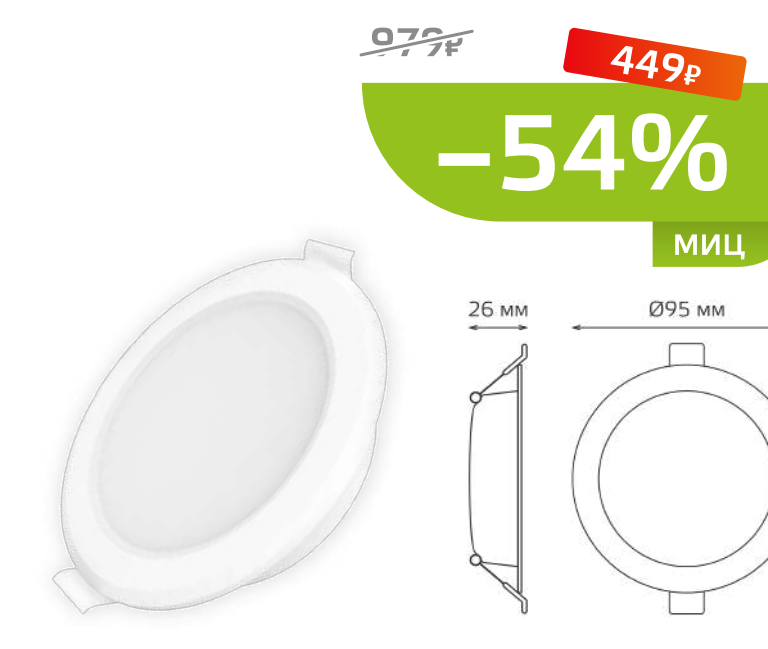

СВЕТИЛЬНИКИ В2С

Светильники TL

170-265 50 IP20

Артикул	Мощность	Световой поток	Цветовая температура	Соединение в линию
130511315	15 W	1340 lm	6500 K	до 12 шт.

СВЕТИЛЬНИКИ В2С

Даунлайты комплект ×3 Elementary PROMO

2 года

Ø75-90мм

120°

IP20

Артикул	Мощность	Световой поток	ССТ
9100420205T	5 W	430 lm	4000 K

СВЕТИЛЬНИКИ В2С

Светильник трековый LED однофазный

Артикул	Мощность	Напряжение	Световой поток	Цветовая температура	Цвет
TR066	16 W	180-240 V	1390 lm	4000 K	белый