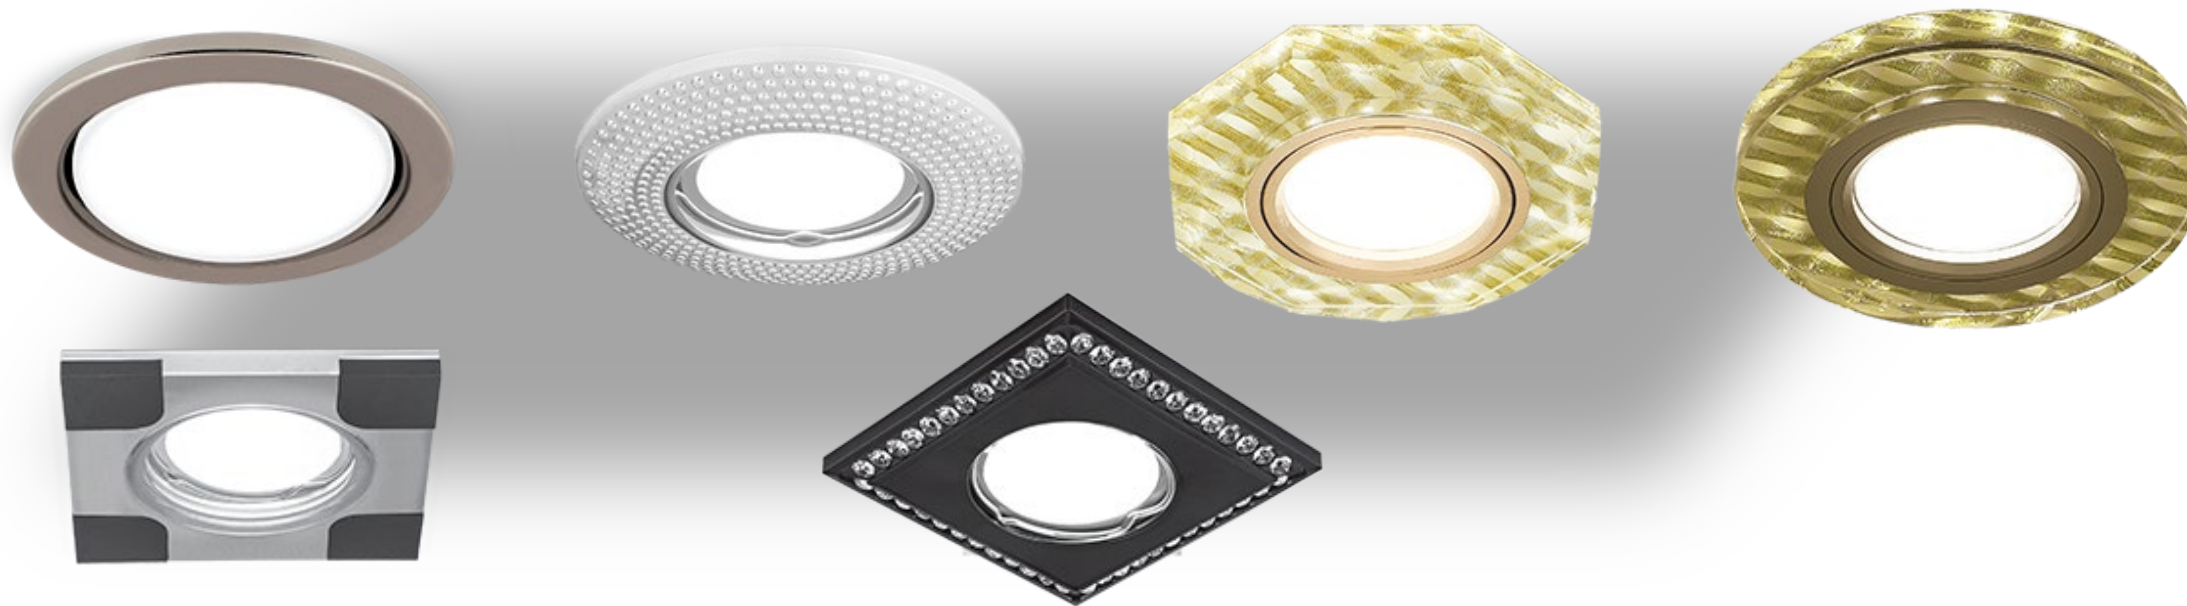

Точечные светильники GAUSS

Точечные встраиваемые светильники Gauss – отличное решение для освещения жилых помещений. Широкий модельный ряд позволит подобрать светильник под любой интерьер. С помощью точечных светильников Gauss можно придать неповторимый стиль некоммерческому помещению, и использовать его, как для основного, так и для дополнительного освещения. Удобный и простой монтаж позволит установить светильник даже не обладая специальными навыками.